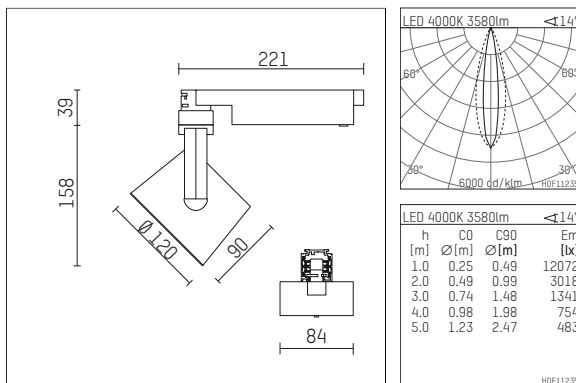

113 346 14 910 | weiß

lo.nely 3 | Oval Flood
Fluter
LED | 41 W 4000 K

- Fluter lo.nely 3 Oval Flood
- mit 3-Phasen-Universaladapter
- für Hoffmeister control.x Stromschienen
- Phasenwahl bei eingesetztem Adapter möglich
- mit horizontaler oval flood Lichtverteilung
- passives Thermomanagement
- mit LED 4300 lm
- Farbtemperatur: 4000 K
- Farbwiedergabeindex: CRI >80
- L90 / B10 (50.000h)
- SDCM < 2
- Leuchtenlichtstrom: 3580 lm
- Systemleistung: 41 W
- Lichtausbeute: 87,3 lm/W
- oval flood horizontal
- im Adapter integriertes LED-Betriebsgerät, elektronisch
- LED-Platine temperaturüberwacht (NTC)
- Amplitudendimmung
- Drehpotentiometer im Adapter integriert
- Dimmbereich: 100-1 %
- Gehäuse aus Aluminium-Druckguss
- Adapter aus Thermoplast, glasfaserverstärkt
- Microprismenfilter mit sehr hohem Lichttransmissionsgrad
- Länge: 221 mm, Breite: 84 mm, Höhe: 197 mm
- 360° drehbar, 90° schwenkbar, fixierbar
- Gewicht: 1,25 kg
- Schutzart: IP20
- Schutzklasse I
- 5 Jahre Hoffmeister Garantie
- Made in Germany
- maximale Umgebungstemperatur: 35 ° C
- Prüfzeichen: gefertigt nach DIN VDE 0711 / EN 60598, CE
- Farbe: weiß (RAL9016)
- 113 346 14 910

Optionales Zubehör

Typ	Abmessungen in mm	Artikelnummer	Abb.-Nr.
Aufnahmering geeignet zur Aufnahme von Zubehör für Strahler gin.o und lo.nely Größe 3		105760910	01
Vorsatzblende geeignet zur Aufnahme von Zubehör für Strahler gin.o und lo.nely Größe 3		105759910	02
Vorsatzblende mit Kreuzraster geeignet zur Aufnahme von Zubehör für Strahler gin.o und lo.nely Größe 3		105758910	03
Schute geeignet zur Aufnahme von Zubehör für Strahler gin.o und lo.nely Größe 3		105783910	04