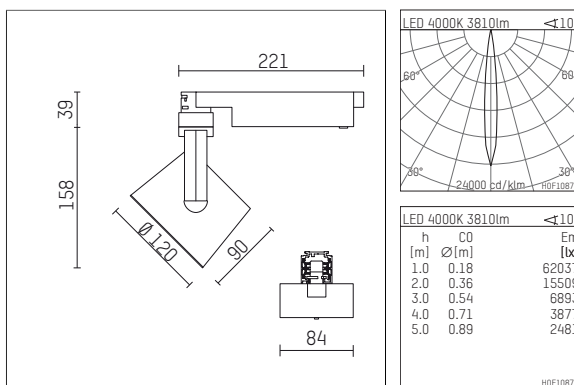

113 347 04 721 D | schwarz

lo.nely 3

Strahler

LED | 41 W 4000 K

- Strahler lo.nely 3
- mit 3-Phasen-DALI-Adapter
- für Hoffmeister control.x Stromschienen
- Phasenwahl bei eingesetztem Adapter möglich
- passives Thermomanagement
- mit LED 4300 lm
- Farbtemperatur: 4000 K
- Farbwiedergabeindex: CRI >80
- L90 / B10 (50.000h)
- SDCM < 2
- Leuchtenlichtstrom: 3810 lm
- Systemleistung: 41 W
- Lichtausbeute: 92,9 lm/W
- rotationssymmetrische Lichtverteilung, spot
- Ausstrahlungswinkel: 10 °
- im Adapter integriertes LED-Betriebsgerät, elektronisch (DALI)
- LED-Platine temperaturüberwacht (NTC)
- Amplitudendimmung
- Dimmbereich: 100-1 %
- Gehäuse aus Aluminium-Druckguss
- Adapter aus Thermoplast, glasfaserverstärkt
- Sicherheitsglas, klar
- Länge: 221 mm, Breite: 84 mm, Höhe: 197 mm
- 360° drehbar, 90° schwenkbar, fixierbar
- Gewicht: 1,25 kg
- Schutzart: IP20
- Schutzklasse I
- 5 Jahre Hoffmeister Garantie
- Made in Germany
- maximale Umgebungstemperatur: 35 ° C
- Prüfzeichen: gefertigt nach DIN VDE 0711 / EN 60598, CE
- Farbe: schwarz
- 113 347 04 721 D

113 347 04 721 D  
**Zubehör****Erforderliches Zubehör**

| Typ  | Abmessungen in mm | Artikelnummer | Abb.-Nr. |
|--|-------------------|---------------|----------|
| Blendklappen<br>für Strahler gin.o und lo.nely Größe 3 |                   | 105757        | 01       |