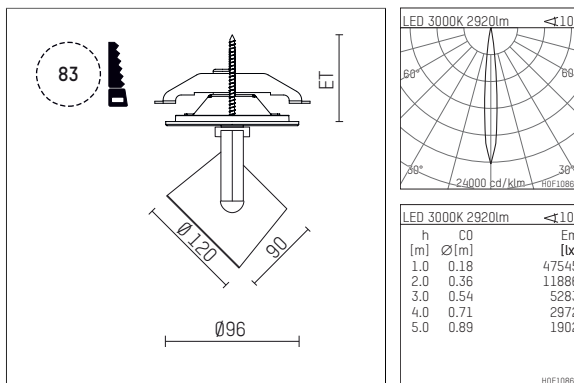

## 11334713 906-PA | silber

lo.nely 3

Strahler

LED | 41 W 3000 K

- Strahler lo.nely 3
- mit Einbau-Punktauslass
- für Einbau in Decke oder Wand
- passives Thermomanagement
- mit LED 3300 lm
- Farbtemperatur: 3000 K
- Farbwiedergabeindex: CRI >90
- L90 / B10 (50.000h)
- SDCM < 2
- Leuchtenlichtstrom: 2920 lm
- Systemleistung: 41 W
- Lichtausbeute: 71,2 lm/W
- rotationsymmetrische Lichtverteilung, spot
- Ausstrahlungswinkel: 10 °
- mit externem LED-Betriebsgerät, elektronisch
- LED-Platine temperaturüberwacht (NTC)
- Netzanschluss: Anschlussleitung mit Steckverbindung 2x5x2,5 mm<sup>2</sup>, Länge: 360 mm
- zur Durchverdrahtung geeignet
- Gehäuse aus Aluminium-Druckguss
- Sicherheitsglas, klar
- Deckenplatte aus Aluminium-Druckguss
- Durchmesser: 96 mm, Einbaudurchmesser: 83 mm
- Einbautiefe: 103 mm, Deckenstärke: 1-45 mm
- 360° drehbar, 90° schwenkbar, fixierbar
- Gewicht: 1,4 kg
- Schutzart: IP20
- Schutzklasse I
- 5 Jahre Hoffmeister Garantie
- Made in Germany
- maximale Umgebungstemperatur: 35 ° C
- Prüfzeichen: gefertigt nach DIN VDE 0711 / EN 60598, CE
- Farbe: silber
- 11334713 906-PA

11334713 906-PA  
**Zubehör**

## Erforderliches Zubehör

| Typ  | Abmessungen in mm | Artikelnummer | Abb.-Nr. |
|--|-------------------|---------------|----------|
| Blendklappen<br>für Strahler gin.o und lo.nely Größe 3 |                   | 105757        | 01       |