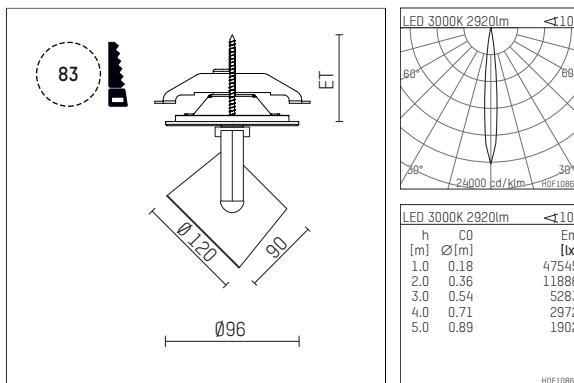

11334713 906-PA | silber

lo.nely 3

Strahler

LED | 41 W 3000 K

- Strahler lo.nely 3
- mit Einbau-Punktauslass
- für Einbau in Decke oder Wand
- passives Thermomanagement
- mit LED 3300 lm
- Farbtemperatur: 3000 K
- Farbwiedergabeindex: CRI >90
- L90 / B10 (50.000h)
- SDCM < 2
- Leuchtenlichtstrom: 2920 lm
- Systemleistung: 41 W
- Lichtausbeute: 71,2 lm/W
- rotationsymmetrische Lichtverteilung, spot
- Ausstrahlungswinkel: 10 °
- mit externem LED-Betriebsgerät, elektronisch
- LED-Platine temperaturüberwacht (NTC)
- Netzanschluss: Anschlussleitung mit Steckverbindung 2x5x2,5 mm², Länge: 360 mm
- zur Durchverdrahtung geeignet
- Gehäuse aus Aluminium-Druckguss
- Sicherheitsglas, klar
- Deckenplatte aus Aluminium-Druckguss
- Durchmesser: 96 mm, Einbaudurchmesser: 83 mm
- Einbautiefe: 103 mm, Deckenstärke: 1-45 mm
- 360° drehbar, 90° schwenkbar, fixierbar
- Gewicht: 1,4 kg
- Schutzart: IP20
- Schutzklasse I
- 5 Jahre Hoffmeister Garantie
- Made in Germany
- maximale Umgebungstemperatur: 35 ° C
- Prüfzeichen: gefertigt nach DIN VDE 0711 / EN 60598, CE
- Farbe: silber
- 11334713 906-PA

11334713 906-PA
Zubehör

Erforderliches Zubehör

Typ	Abmessungen in mm	Artikelnummer	Abb.-Nr.
Blendklappen für Strahler gin.o und lo.nely Größe 3		105757	01