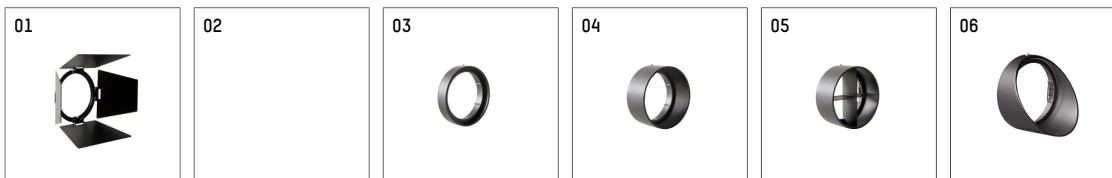

113381TW910C
Zubehör

Optionales Zubehör

Typ	Abmessungen in mm	Artikelnummer	Abb.-Nr.
Blendklappen für Strahler gin.o und lo.nely Größe 3		105757	01
Wechseloptik 25°, (Set 4 Stück) für Strahler gin.o/lo.nely Größe 2&3		113 382 00 000	02
Wechseloptik 30°, (Set 4 Stück) für Strahler gin.o/lo.nely Größe 2&3		113 383 00 000	02
Wechseloptik 50°, (Set 4 Stück) für Strahler gin.o/lo.nely Größe 2&3		113 385 00 000	02
Aufnahmering geeignet zur Aufnahme von Zubehör für Strahler gin.o und lo.nely Größe 3		105760721	03
Vorsatzblende geeignet zur Aufnahme von Zubehör für Strahler gin.o und lo.nely Größe 3		105759721	04
Vorsatzblende mit Kreuzraster geeignet zur Aufnahme von Zubehör für Strahler gin.o und lo.nely Größe 3		105758721	05
Schute geeignet zur Aufnahme von Zubehör für Strahler gin.o und lo.nely Größe 3		105783721	06