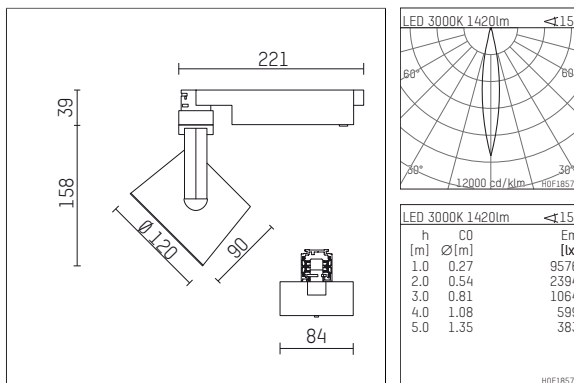

113381TW910C | weiß

lo.nely 3

Strahler

LED tunable white | 22 W 3000 K

- Strahler lo.nely 3
- tunable white - Farbtemperatur einstellbar von 2700K - 6500K
- mit 3-Phasen-Casambi-Adapter
- für Hoffmeister control.x Stromschienen
- Phasenwahl bei eingesetztem Adapter möglich
- passives Thermomanagement
- mit LED tunable white 2140 lm
- Farbtemperatur: 3000 K
- Farbwiedergabeindex: CRI >90
- L90 / B10 (50.000h)
- SDCM < 3
- Leuchtenlichtstrom: 1420 lm
- Systemleistung: 22 W
- Lichtausbeute: 64,5 lm/W
- rotationsymmetrische Lichtverteilung, spot
- Ausstrahlungswinkel: 15 °
- im Adapter integriertes LED-Betriebsgerät, elektronisch (Casambi), 230-240 V, 0/50/60 Hz
- Steuerung über Casambi-App oder Casambi kompatible Geräte
- Amplitudendimmung
- Dimmbereich: 100-1 %
- Gehäuse aus Aluminium-Druckguss
- Adapter aus Thermoplast, glasfaserverstärkt
- Farb-, Schutz- und Konversionsfilter sind als Zubehör erhältlich
- Länge: 221 mm, Breite: 84 mm, Höhe: 197 mm
- 360° drehbar, 90° schwenkbar, fixierbar
- Gewicht: 1,35 kg
- Schutzart: IP20
- Schutzklasse I
- 5 Jahre Hoffmeister Garantie
- Made in Germany
- maximale Umgebungstemperatur: 35 ° C
- Prüfzeichen: gefertigt nach DIN VDE 0711 / EN 60598, CE
- Farbe: weiß
- 113381TW910C

Ergänzungen für optionales Zubehör

| Typ | Abmessungen in mm | Artikelnummer | Abb.-Nr. |
|--|-------------------|---------------|----------|
| soft.shape Linse für Strahler gin.o und lo.nely Größe 3 | Ø: 100 | 105782 | 01 |
| Skulpturenlinse für Strahler gin.o und lo.nely Größe 3 | Ø: 100 | 105773 | 02 |
| Prismatikglas für Strahler gin.o und lo.nely Größe 3 | Ø: 100 | 105775 | 03 |
| Wabenraster für Strahler gin.o und lo.nely Größe 3 | | 105761721 | 04 |
| soft.spot Linse für Strahler gin.o und lo.nely Größe 3 | Ø: 100 | 105774 | 01 |