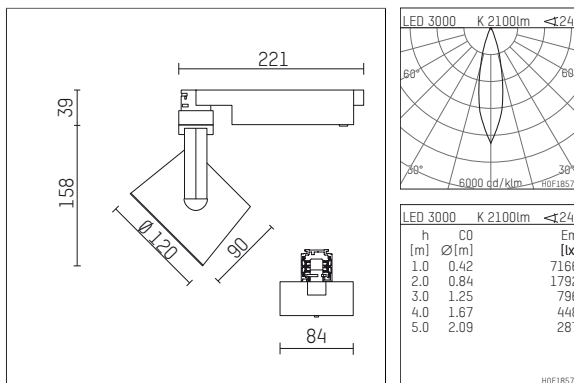

113382TW721D | schwarz

lo.nely 3

Strahler

LED tunable white | 32 W 3000 K

- Strahler lo.nely 3
- tunable white - Farbtemperatur einstellbar von 2700K - 6500K
- mit 3-Phasen-DALI-Adapter
- für Hoffmeister control.x Stromschienen
- Phasenwahl bei eingesetztem Adapter möglich
- passives Thermomanagement
- mit LED tunable white 3060 lm
- Farbtemperatur: 3000 K
- Farbwiedergabeindex: CRI >90
- L90 / B10 (50.000h)
- SDCM < 3
- Leuchtenlichtstrom: 2100 lm
- Systemleistung: 32 W
- Lichtausbeute: 65,6 lm/W
- rotationssymmetrische Lichtverteilung, medium
- Ausstrahlungswinkel: 25 °
- im Adapter integriertes LED-Betriebsgerät, elektronisch (DALI-2 DT8), 230-240 V, 0/50/60 Hz
- Amplitudendimmung
- Dimmbereich: 100-1 %
- Gehäuse aus Aluminium-Druckguss
- Adapter aus Thermoplast, glasfaserverstärkt
- Farb-, Schutz- und Konversionsfilter sind als Zubehör erhältlich
- Länge: 221 mm, Breite: 84 mm, Höhe: 197 mm
- 360° drehbar, 90° schwenkbar, fixierbar
- Gewicht: 1,35 kg
- Schutzart: IP20
- Schutzklasse I
- 5 Jahre Hoffmeister Garantie
- Made in Germany
- maximale Umgebungstemperatur: 35 ° C
- Prüfzeichen: gefertigt nach DIN VDE 0711 / EN 60598, CE
- Farbe: schwarz
- 113382TW721D

Ergänzungen für optionales Zubehör

Typ	Abmessungen in mm	Artikelnummer	Abb.-Nr.
soft.shape Linse für Strahler gin.o und lo.nely Größe 3	Ø: 100	105782	01
Skulpturenlinse für Strahler gin.o und lo.nely Größe 3	Ø: 100	105773	02
Prismatikglas für Strahler gin.o und lo.nely Größe 3	Ø: 100	105775	03
Wabenraster für Strahler gin.o und lo.nely Größe 3		105761721	04
soft.spot Linse für Strahler gin.o und lo.nely Größe 3	Ø: 100	105774	01