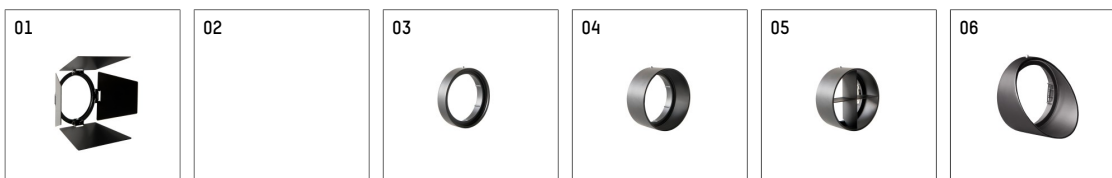

113382TW721D
Zubehör

Optionales Zubehör

Typ	Abmessungen in mm	Artikelnummer	Abb.-Nr.
Blendklappen für Strahler gin.o und lo.nely Größe 3		105757	01
Wechseloptik 15°, (Set 4 Stück) für Strahler gin.o/lo.nely Größe 2&3		113 381 00 000	02
Wechseloptik 30°, (Set 4 Stück) für Strahler gin.o/lo.nely Größe 2&3		113 383 00 000	02
Wechseloptik 50°, (Set 4 Stück) für Strahler gin.o/lo.nely Größe 2&3		113 385 00 000	02
Aufnahmering geeignet zur Aufnahme von Zubehör für Strahler gin.o und lo.nely Größe 3		105760721	03
Vorsatzblende geeignet zur Aufnahme von Zubehör für Strahler gin.o und lo.nely Größe 3		105759721	04
Vorsatzblende mit Kreuzraster geeignet zur Aufnahme von Zubehör für Strahler gin.o und lo.nely Größe 3		105758721	05
Schute geeignet zur Aufnahme von Zubehör für Strahler gin.o und lo.nely Größe 3		105783721	06