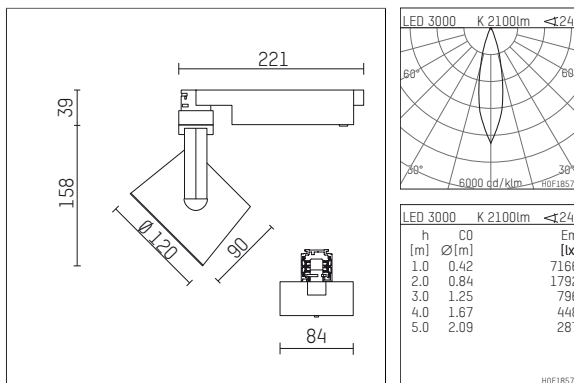

113382TW910D | weiß

lo.nely 3

Strahler

LED tunable white | 32 W 3000 K

- Strahler lo.nely 3
- tunable white - Farbtemperatur einstellbar von 2700K - 6500K
- mit 3-Phasen-DALI-Adapter
- für Hoffmeister control.x Stromschienen
- Phasenwahl bei eingesetztem Adapter möglich
- passives Thermomanagement
- mit LED tunable white 3060 lm
- Farbtemperatur: 3000 K
- Farbwiedergabeindex: CRI >90
- L90 / B10 (50.000h)
- SDCM < 3
- Leuchtenlichtstrom: 2100 lm
- Systemleistung: 32 W
- Lichtausbeute: 65,6 lm/W
- rotationsymmetrische Lichtverteilung, medium
- Ausstrahlungswinkel: 25 °
- im Adapter integriertes LED-Betriebsgerät, elektronisch (DALI-2 DT8), 230-240 V, 0/50/60 Hz
- Amplitudendimmung
- Dimmbereich: 100-1 %
- Gehäuse aus Aluminium-Druckguss
- Adapter aus Thermoplast, glasfaserverstärkt
- Farb-, Schutz- und Konversionsfilter sind als Zubehör erhältlich
- Länge: 221 mm, Breite: 84 mm, Höhe: 197 mm
- 360° drehbar, 90° schwenkbar, fixierbar
- Gewicht: 1,35 kg
- Schutzart: IP20
- Schutzklasse I
- 5 Jahre Hoffmeister Garantie
- Made in Germany
- maximale Umgebungstemperatur: 35 ° C
- Prüfzeichen: gefertigt nach DIN VDE 0711 / EN 60598, CE
- Farbe: weiß
- 113382TW910D

Ergänzungen für optionales Zubehör

Typ	Abmessungen in mm	Artikelnummer	Abb.-Nr.
soft.shape Linse für Strahler gin.o und lo.nely Größe 3	Ø: 100	105782	01
Skulpturenlinse für Strahler gin.o und lo.nely Größe 3	Ø: 100	105773	02
Prismatikglas für Strahler gin.o und lo.nely Größe 3	Ø: 100	105775	03
Wabenraster für Strahler gin.o und lo.nely Größe 3		105761721	04
soft.spot Linse für Strahler gin.o und lo.nely Größe 3	Ø: 100	105774	01