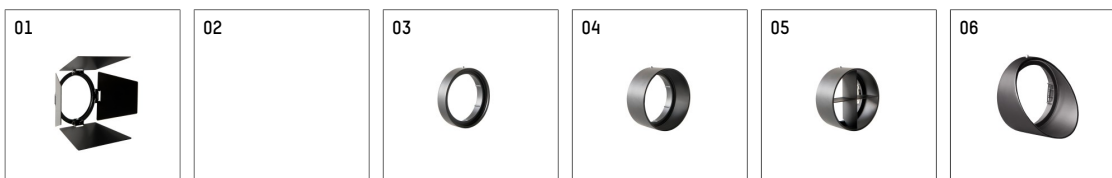

113382TW910D
Zubehör

Optionales Zubehör

Typ	Abmessungen in mm	Artikelnummer	Abb.-Nr.
Blendklappen für Strahler gin.o und lo.nely Größe 3		105757	01
Wechseloptik 15°, (Set 4 Stück) für Strahler gin.o/lo.nely Größe 2&3		113 381 00 000	02
Wechseloptik 30°, (Set 4 Stück) für Strahler gin.o/lo.nely Größe 2&3		113 383 00 000	02
Wechseloptik 50°, (Set 4 Stück) für Strahler gin.o/lo.nely Größe 2&3		113 385 00 000	02
Aufnahmering geeignet zur Aufnahme von Zubehör für Strahler gin.o und lo.nely Größe 3		105760721	03
Vorsatzblende geeignet zur Aufnahme von Zubehör für Strahler gin.o und lo.nely Größe 3		105759721	04
Vorsatzblende mit Kreuzraster geeignet zur Aufnahme von Zubehör für Strahler gin.o und lo.nely Größe 3		105758721	05
Schute geeignet zur Aufnahme von Zubehör für Strahler gin.o und lo.nely Größe 3		105783721	06