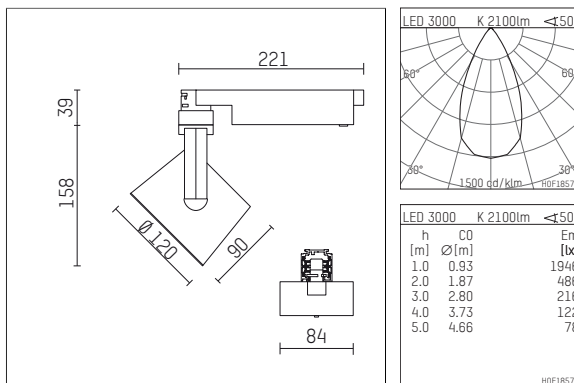

- Strahler lo.nely 3
- tunable white - Farbtemperatur einstellbar von 2700K - 6500K
- mit 3-Phasen-Casambi-Adapter
- für Hoffmeister control.x Stromschienen
- Phasenwahl bei eingesetztem Adapter möglich
- passives Thermomanagement
- mit LED tunable white 3060 lm
- Farbtemperatur: 3000 K
- Farbwiedergabeindex: CRI >90
- L90 / B10 (50.000h)
- SDCM < 3
- Leuchtenlichtstrom: 2100 lm
- Systemleistung: 32 W
- Lichtausbeute: 65,6 lm/W
- rotationssymmetrische Lichtverteilung, flood
- Ausstrahlungswinkel: 50 °
- im Adapter integriertes LED-Betriebsgerät, elektronisch (Casambi), 230-240 V, 0/50/60 Hz
- Steuerung über Casambi-App oder Casambi kompatible Geräte
- Amplitudendimmung
- Dimmbereich: 100-1 %
- Gehäuse aus Aluminium-Druckguss
- Adapter aus Thermoplast, glasfaserverstärkt
- Farb-, Schutz- und Konversionsfilter sind als Zubehör erhältlich
- Länge: 221 mm, Breite: 84 mm, Höhe: 197 mm
- 360° drehbar, 90° schwenkbar, fixierbar
- Gewicht: 1,35 kg
- Schutzart: IP20
- Schutzklasse I
- 5 Jahre Hoffmeister Garantie
- Made in Germany
- maximale Umgebungstemperatur: 35 ° C
- Prüfzeichen: gefertigt nach DIN VDE 0711 / EN 60598, CE
- Farbe: schwarz
- 113385TW721C

- Übersicht des Zubehörs auf der/ den Folgeseite/ n