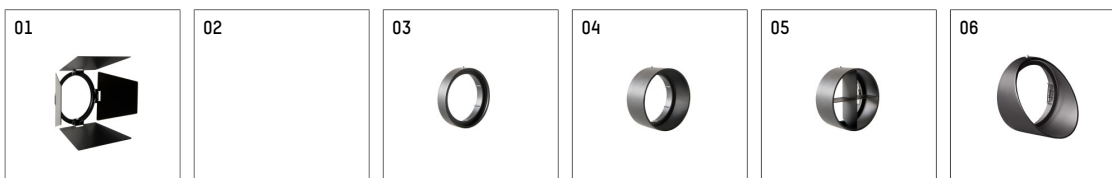

113385TW721C
Zubehör

Optionales Zubehör

Typ	Abmessungen in mm	Artikelnummer	Abb.-Nr.
Blendklappen für Strahler gin.o und lo.nely Größe 3		105757	01
Wechseloptik 15°, (Set 4 Stück) für Strahler gin.o/lo.nely Größe 2&3		113 381 00 000	02
Wechseloptik 25°, (Set 4 Stück) für Strahler gin.o/lo.nely Größe 2&3		113 382 00 000	02
Wechseloptik 30°, (Set 4 Stück) für Strahler gin.o/lo.nely Größe 2&3		113 383 00 000	02
Aufnahmering geeignet zur Aufnahme von Zubehör für Strahler gin.o und lo.nely Größe 3		105760721	03
Vorsatzblende geeignet zur Aufnahme von Zubehör für Strahler gin.o und lo.nely Größe 3		105759721	04
Vorsatzblende mit Kreuzraster geeignet zur Aufnahme von Zubehör für Strahler gin.o und lo.nely Größe 3		105758721	05
Schute geeignet zur Aufnahme von Zubehör für Strahler gin.o und lo.nely Größe 3		105783721	06