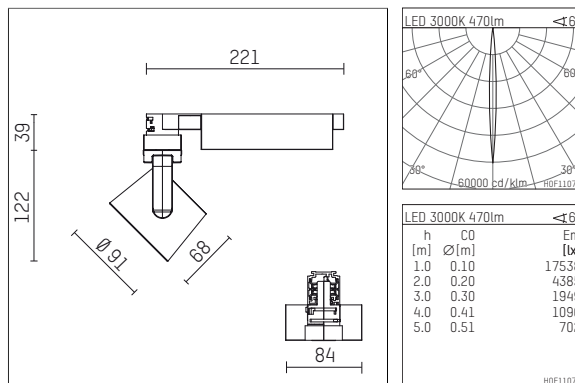

116 521 03 721 D | schwarz

lo.nely 2

Strahler

LED | 9 W 3000 K

- Strahler lo.nely 2
- mit 3-Phasen-DALI-Adapter
- für Hoffmeister control.x Stromschienen
- Phasenwahl bei eingesetztem Adapter möglich
- passives Thermomanagement
- mit LED 550 lm
- Farbtemperatur: 3000 K
- Farbwiedergabeindex: CRI 90
- L90 / B10 (50.000h)
- SDCM < 2
- Leuchtenlichtstrom: 470 lm
- Systemleistung: 9 W
- Lichtausbeute: 52,2 lm/W
- rotationssymmetrische Lichtverteilung, narrow spot
- Ausstrahlungswinkel: 5 °
- im Adapter integriertes LED-Betriebsgerät, elektronisch (DALI), 110-240 V, 50/60 Hz
- Amplitudendimmung
- Dimmbereich: 100-0,1 %
- Gehäuse aus Aluminium-Druckguss
- Adapter aus Thermoplast, glasfaserverstärkt
- Sicherheitsglas, klar
- Länge: 221 mm, Breite: 84 mm, Höhe: 122 mm
- 360° drehbar, 95° schwenkbar, fixierbar
- Gewicht: 0,7 kg
- Schutzart: IP20
- Schutzklasse I
- 5 Jahre Hoffmeister Garantie
- Made in Germany
- maximale Umgebungstemperatur: 35 ° C
- Prüfzeichen: gefertigt nach DIN VDE 0711 / EN 60598, CE
- Farbe: schwarz
- 116 521 03 721 D

Ergänzungen für optionales Zubehör

Typ	Abmessungen in mm	Artikelnummer	Abb.-Nr.
soft.shape Linse für Strahler gin.a, gin.o und lo.nely Größe 2	Ø: 74	104228	01
soft.spot Linse für Strahler gin.a, gin.o und lo.nely Größe 2	Ø: 74	103461	01
Skulpturenlinse für Strahler gin.a, gin.o und lo.nely Größe 2	Ø: 74	103460	02
Prismatikglas für Strahler gin.a, gin.o und lo.nely Größe 2	Ø: 74	104915	03
Wabenraster für Strahler gin.a, gin.o und lo.nely Größe 2		103448	04