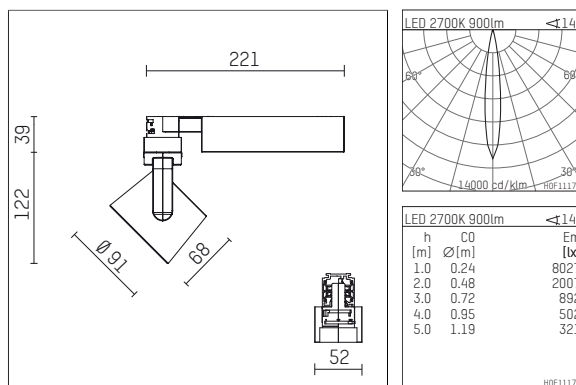

116 522 12 721 | schwarz

lo.nely 2

Strahler

LED | 14 W 2700 K

- Strahler lo.nely 2
- mit 3-Phasen-Universaladapter
- für Hoffmeister control.x Stromschienen
- Phasenwahl bei eingesetztem Adapter möglich
- passives Thermomanagement
- mit LED 1060 lm
- Farbtemperatur: 2700 K
- Farbwiedergabeindex: CRI >90
- L90 / B10 (50.000h)
- SDCM < 2
- Leuchtenlichtstrom: 900 lm
- Systemleistung: 14 W
- Lichtausbeute: 64,3 lm/W
- rotationssymmetrische Lichtverteilung, spot
- Ausstrahlungswinkel: 15 °
- im Adapter integriertes LED-Betriebsgerät, 220-240 V, 0/50/60 Hz
- Amplitudendimmung
- Drehpotentiometer im Adapter integriert
- Dimmbereich: 100-0,1 %
- Gehäuse aus Aluminium-Druckguss
- Adapter aus Thermoplast, glasfaserverstärkt
- Microprismenfilter mit sehr hohem Lichttransmissionsgrad
- Länge: 221 mm, Breite: 52 mm, Höhe: 122 mm
- 360° drehbar, 95° schwenkbar, fixierbar
- Gewicht: 0,7 kg
- Schutzart: IP20
- Schutzklasse I
- 5 Jahre Hoffmeister Garantie
- Made in Germany
- maximale Umgebungstemperatur: 35 ° C
- Prüfzeichen: gefertigt nach DIN VDE 0711 / EN 60598, CE
- Farbe: schwarz
- 116 522 12 721

- Übersicht des Zubehörs auf der/ den Folgeseite/ n

116 522 12 721
Zubehör

Optionales Zubehör

Typ	Abmessungen in mm	Artikelnummer	Abb.-Nr.
Blendklappen für Strahler gin.a, gin.o und lo.nely Größe 2		103438	01
Aufnahmering geeignet zur Aufnahme von Zubehör für Strahler gin.a, gin.o und lo.nely Größe 2		103447	02
Vorsatzblende geeignet zur Aufnahme von Zubehör für Strahler gin.a, gin.o und lo.nely Größe 2		103444	03
Vorsatzblende mit Kreuzraster geeignet zur Aufnahme von Zubehör für Strahler gin.a, gin.o und lo.nely Größe 2		103441	04
Schute geeignet zur Aufnahme von Zubehör für Strahler gin.a, gin.o und lo.nely Größe 2		104750	05