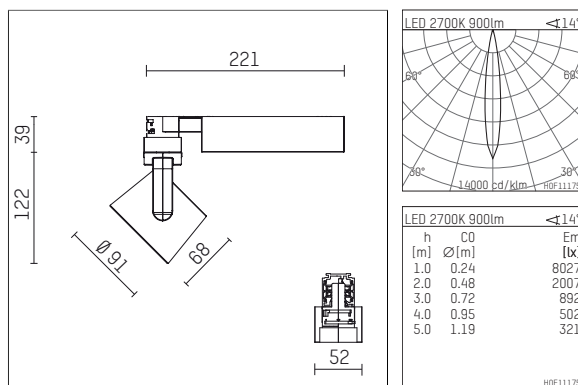

116 522 12 910 | weiß

lo.nely 2

Strahler

LED | 14 W 2700 K

LED

IP20

⊕

CE

5Y

- Strahler lo.nely 2
- mit 3-Phasen-Universaladapter
- für Hoffmeister control.x Stromschienen
- Phasenwahl bei eingesetztem Adapter möglich
- passives Thermomanagement
- mit LED 1060 lm
- Farbtemperatur: 2700 K
- Farbwiedergabeindex: CRI >90
- L90 / B10 (50.000h)
- SDCM < 2
- Leuchtenlichtstrom: 900 lm
- Systemleistung: 14 W
- Lichtausbeute: 64,3 lm/W
- rotationssymmetrische Lichtverteilung, spot
- Ausstrahlungswinkel: 15 °
- im Adapter integriertes LED-Betriebsgerät, 220-240 V, 0/50/60 Hz
- Amplitudendimmung
- Drehpotentiometer im Adapter integriert
- Dimmbereich: 100-0,1 %
- Gehäuse aus Aluminium-Druckguss
- Adapter aus Thermoplast, glasfaserverstärkt
- Microprismenfilter mit sehr hohem Lichttransmissionsgrad
- Länge: 221 mm, Breite: 52 mm, Höhe: 122 mm
- 360° drehbar, 95° schwenkbar, fixierbar
- Gewicht: 0,7 kg
- Schutzart: IP20
- Schutzklasse I
- 5 Jahre Hoffmeister Garantie
- Made in Germany
- maximale Umgebungstemperatur: 35 ° C
- Prüfzeichen: gefertigt nach DIN VDE 0711 / EN 60598, CE
- Farbe: weiß (RAL9016)
- 116 522 12 910

Ergänzungen für optionales Zubehör

Typ	Abmessungen in mm	Artikelnummer	Abb.-Nr.
soft.shape Linse für Strahler gin.a, gin.o und lo.nely Größe 2	Ø: 74	104228	01
soft.spot Linse für Strahler gin.a, gin.o und lo.nely Größe 2	Ø: 74	103461	01
Skulpturenlinse für Strahler gin.a, gin.o und lo.nely Größe 2	Ø: 74	103460	02
Prismatikglas für Strahler gin.a, gin.o und lo.nely Größe 2	Ø: 74	104915	03
Wabenraster für Strahler gin.a, gin.o und lo.nely Größe 2		103448	04