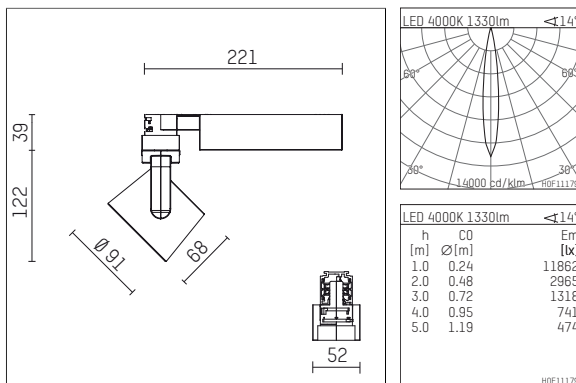

116 522 14 910 | weiß

lo.nely 2
Strahler
LED | 14 W 4000 K

- Strahler lo.nely 2
- mit 3-Phasen-Universaladapter
- für Hoffmeister control.x Stromschienen
- Phasenwahl bei eingesetztem Adapter möglich
- passives Thermomanagement
- mit LED 1560 lm
- Farbtemperatur: 4000 K
- Farbwiedergabeindex: CRI >80
- L90 / B10 (50.000h)
- SDCM < 2
- Leuchtenlichtstrom: 1330 lm
- Systemleistung: 14 W
- Lichtausbeute: 95,0 lm/W
- rotationssymmetrische Lichtverteilung, spot
- Ausstrahlungswinkel: 15 °
- im Adapter integriertes LED-Betriebsgerät, 220-240 V, 0/50/60 Hz
- Amplitudendimmung
- Drehpotentiometer im Adapter integriert
- Dimmbereich: 100-0,1 %
- Gehäuse aus Aluminium-Druckguss
- Adapter aus Thermoplast, glasfaserverstärkt
- Microprismenfilter mit sehr hohem Lichttransmissionsgrad
- Länge: 221 mm, Breite: 52 mm, Höhe: 122 mm
- 360° drehbar, 95° schwenkbar, fixierbar
- Gewicht: 0,7 kg
- Schutzart: IP20
- Schutzklasse I
- 5 Jahre Hoffmeister Garantie
- Made in Germany
- maximale Umgebungstemperatur: 35 ° C
- Prüfzeichen: gefertigt nach DIN VDE 0711 / EN 60598, CE
- Farbe: weiß (RAL9016)
- 116 522 14 910

- Übersicht des Zubehörs auf der/ den Folgeseite/ n

116 522 14 910
Zubehör

Optionales Zubehör

Typ	Abmessungen in mm	Artikelnummer	Abb.-Nr.
Blendklappen für Strahler gin.a, gin.o und lo.nely Größe 2		103438	01
Aufnahmering geeignet zur Aufnahme von Zubehör für Strahler gin.a, gin.o und lo.nely Größe 2		103446	02
Vorsatzblende geeignet zur Aufnahme von Zubehör für Strahler gin.a, gin.o und lo.nely Größe 2		103443	03
Vorsatzblende mit Kreuzraster geeignet zur Aufnahme von Zubehör für Strahler gin.a, gin.o und lo.nely Größe 2		103440	04
Schute geeignet zur Aufnahme von Zubehör für Strahler gin.a, gin.o und lo.nely Größe 2		104749	05