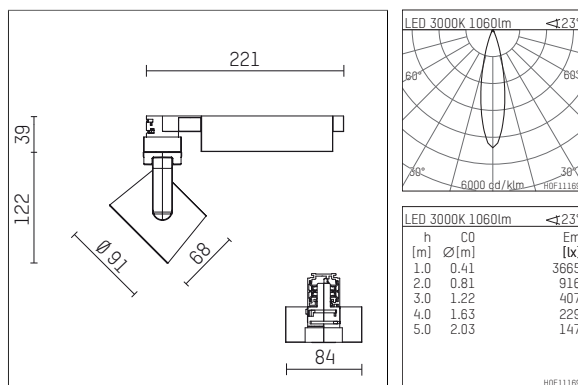

## 116 523 03 721 D | schwarz

lo.nely 2

Strahler

LED | 14 W 3000 K

- Strahler lo.nely 2
- mit 3-Phasen-DALI-Adapter
- für Hoffmeister control.x Stromschienen
- Phasenwahl bei eingesetztem Adapter möglich
- passives Thermomanagement
- mit LED 1200 lm
- Farbtemperatur: 3000 K
- Farbwiedergabeindex: CRI >90
- L90 / B10 (50.000h)
- SDCM < 2
- Leuchtenlichtstrom: 1060 lm
- Systemleistung: 14 W
- Lichtausbeute: 75,7 lm/W
- rotationssymmetrische Lichtverteilung, medium
- Ausstrahlungswinkel: 25 °
- im Adapter integriertes LED-Betriebsgerät, elektronisch (DALI), 220-240 V, 0/50/60 Hz
- Amplitudendimmung
- Dimmbereich: 100-1 %
- Gehäuse aus Aluminium-Druckguss
- Adapter aus Thermoplast, glasfaserverstärkt
- Sicherheitsglas, klar
- Länge: 221 mm, Breite: 84 mm, Höhe: 122 mm
- 360° drehbar, 95° schwenkbar, fixierbar
- Gewicht: 0,7 kg
- Schutzart: IP20
- Schutzklasse I
- 5 Jahre Hoffmeister Garantie
- Made in Germany
- maximale Umgebungstemperatur: 35 ° C
- Prüfzeichen: gefertigt nach DIN VDE 0711 / EN 60598, CE
- Farbe: schwarz
- 116 523 03 721 D

## Ergänzungen für optionales Zubehör

Typ	Abmessungen in mm	Artikelnummer	Abb.-Nr.
soft.shape Linse für Strahler gin.a, gin.o und lo.nely Größe 2	Ø: 74	104228	01
soft.spot Linse für Strahler gin.a, gin.o und lo.nely Größe 2	Ø: 74	103461	01
Skulpturenlinse für Strahler gin.a, gin.o und lo.nely Größe 2	Ø: 74	103460	02
Prismatikglas für Strahler gin.a, gin.o und lo.nely Größe 2	Ø: 74	104915	03
Wabenraster für Strahler gin.a, gin.o und lo.nely Größe 2		103448	04