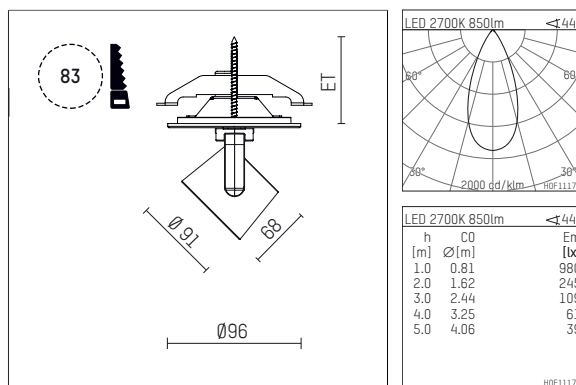

11652412 906-PA | silber

lo.nely 2

Strahler

LED | 14 W 2700 K

- Strahler lo.nely 2
- mit Einbau-Punktauslass
- für Einbau in Decke oder Wand
- passives Thermomanagement
- mit LED 1060 lm
- Farbtemperatur: 2700 K
- Farbwiedergabeindex: CRI >90
- L90 / B10 (50.000h)
- SDCM < 2
- Leuchtenlichtstrom: 850 lm
- Systemleistung: 14 W
- Lichtausbeute: 60,7 lm/W
- rotationsymmetrische Lichtverteilung, flood
- Ausstrahlungswinkel: 45 °
- mit externem LED-Betriebsgerät, elektronisch, 220-240 V, 50/60 Hz
- Betrieb mit externen Dimmern möglich (Phasenabschnitt und Phasenanschnitt)
- Netzanschluss: Anschlussleitung mit Steckverbindung 2x5x2,5 mm², Länge: 360 mm
- Gehäuse aus Aluminium-Druckguss
- Microprismenfilter mit sehr hohem Lichttransmissionsgrad
- Deckenplatte aus Aluminium-Druckguss
- Durchmesser: 96 mm, Einbaudurchmesser: 83 mm
- Einbautiefe: 63 mm, Deckenstärke: 1-45 mm
- 360° drehbar, 95° schwenkbar, fixierbar
- Gewicht: 0,82 kg
- Schutzart: IP20
- Schutzklasse I
- 5 Jahre Hoffmeister Garantie
- Made in Germany
- maximale Umgebungstemperatur: 35 ° C
- Prüfzeichen: gefertigt nach DIN VDE 0711 / EN 60598, CE
- Farbe: silber
- 11652412 906-PA

Ergänzungen für optionales Zubehör

Typ	Abmessungen in mm	Artikelnummer	Abb.-Nr.
soft.shape Linse für Strahler gin.a, gin.o und lo.nely Größe 2	Ø: 74	104228	01
soft.spot Linse für Strahler gin.a, gin.o und lo.nely Größe 2	Ø: 74	103461	01
Skulpturenlinse für Strahler gin.a, gin.o und lo.nely Größe 2	Ø: 74	103460	02
Prismatikglas für Strahler gin.a, gin.o und lo.nely Größe 2	Ø: 74	104915	03
Wabenraster für Strahler gin.a, gin.o und lo.nely Größe 2		103448	04
Schutzglas, klar für Strahler gin.o 2	Ø: 74	115884	05