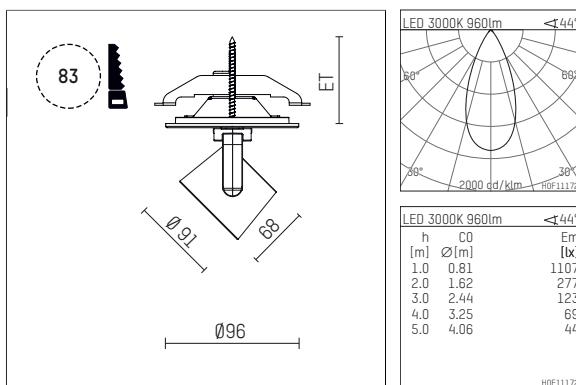

## 11652413 906-PA | silber

lo.nely 2  
Strahler  
LED | 14 W 3000 K

- Strahler lo.nely 2
- mit Einbau-Punktauslass
- für Einbau in Decke oder Wand
- passives Thermomanagement
- mit LED 1200 lm
- Farbtemperatur: 3000 K
- Farbwiedergabeindex: CRI >90
- L90 / B10 (50.000h)
- SDCM < 2
- Leuchtenlichtstrom: 960 lm
- Systemleistung: 14 W
- Lichtausbeute: 68,6 lm/W
- rotationssymmetrische Lichtverteilung, flood
- Ausstrahlungswinkel: 45 °
- mit externem LED-Betriebsgerät, elektronisch, 220-240 V, 50/60 Hz
- Betrieb mit externen Dimmern möglich (Phasenabschnitt und Phasenanschnitt)
- Netzanschluss: Anschlussleitung mit Steckverbindung 2x5x2,5 mm², Länge: 360 mm
- Gehäuse aus Aluminium-Druckguss
- Microprismenfilter mit sehr hohem Lichttransmissionsgrad
- Deckenplatte aus Aluminium-Druckguss
- Durchmesser: 96 mm, Einbaudurchmesser: 83 mm
- Einbautiefe: 63 mm, Deckenstärke: 1-45 mm
- 360° drehbar, 95° schwenkbar, fixierbar
- Gewicht: 0,82 kg
- Schutzart: IP20
- Schutzklasse I
- 5 Jahre Hoffmeister Garantie
- Made in Germany
- maximale Umgebungstemperatur: 35 ° C
- Prüfzeichen: gefertigt nach DIN VDE 0711 / EN 60598, CE
- Farbe: silber
- 11652413 906-PA

## Optionales Zubehör

Typ	Abmessungen in mm	Artikelnummer	Abb.-Nr.
Blendklappen für Strahler gin.a, gin.o und lo.nely Größe 2		103438	01
Aufnahmering geeignet zur Aufnahme von Zubehör für Strahler gin.a, gin.o und lo.nely Größe 2		103445	02
Vorsatzblende geeignet zur Aufnahme von Zubehör für Strahler gin.a, gin.o und lo.nely Größe 2		103442	03
Vorsatzblende mit Kreuzraster geeignet zur Aufnahme von Zubehör für Strahler gin.a, gin.o und lo.nely Größe 2		103439	04
Schute geeignet zur Aufnahme von Zubehör für Strahler gin.a, gin.o und lo.nely Größe 2		104748	05