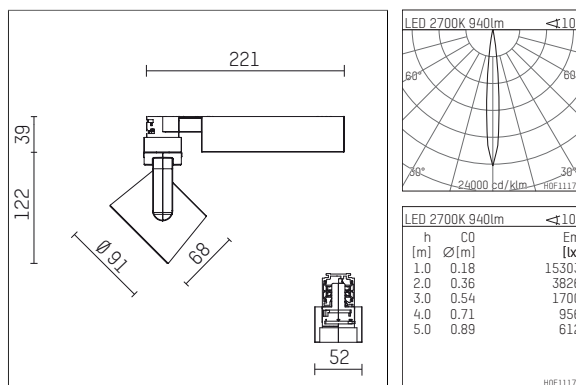

## 116 527 12 721 | schwarz

lo.nely 2

Strahler

LED | 14 W 2700 K

- Strahler lo.nely 2
- mit 3-Phasen-Universaladapter
- für Hoffmeister control.x Stromschienen
- Phasenwahl bei eingesetztem Adapter möglich
- passives Thermomanagement
- mit LED 1060 lm
- Farbtemperatur: 2700 K
- Farbwiedergabeindex: CRI >90
- L90 / B10 (50.000h)
- SDCM < 2
- Leuchtenlichtstrom: 940 lm
- Systemleistung: 14 W
- Lichtausbeute: 67,1 lm/W
- rotationssymmetrische Lichtverteilung, spot
- Ausstrahlungswinkel: 10 °
- im Adapter integriertes LED-Betriebsgerät, 220-240 V, 0/50/60 Hz
- Amplitudendimmung
- Drehpotentiometer im Adapter integriert
- Dimmbereich: 100-0,1 %
- Gehäuse aus Aluminium-Druckguss
- Adapter aus Thermoplast, glasfaserverstärkt
- Sicherheitsglas, klar
- Länge: 221 mm, Breite: 52 mm, Höhe: 122 mm
- 360° drehbar, 95° schwenkbar, fixierbar
- Gewicht: 0,7 kg
- Schutzart: IP20
- Schutzklasse I
- 5 Jahre Hoffmeister Garantie
- Made in Germany
- maximale Umgebungstemperatur: 35 ° C
- Prüfzeichen: gefertigt nach DIN VDE 0711 / EN 60598, CE
- Farbe: schwarz
- 116 527 12 721

## Ergänzungen für optionales Zubehör

Typ	Abmessungen in mm	Artikelnummer	Abb.-Nr.
soft.shape Linse für Strahler gin.a, gin.o und lo.nely Größe 2	Ø: 74	104228	01
soft.spot Linse für Strahler gin.a, gin.o und lo.nely Größe 2	Ø: 74	103461	01
Skulpturenlinse für Strahler gin.a, gin.o und lo.nely Größe 2	Ø: 74	103460	02
Prismatikglas für Strahler gin.a, gin.o und lo.nely Größe 2	Ø: 74	104915	03
Wabenraster für Strahler gin.a, gin.o und lo.nely Größe 2		103448	04