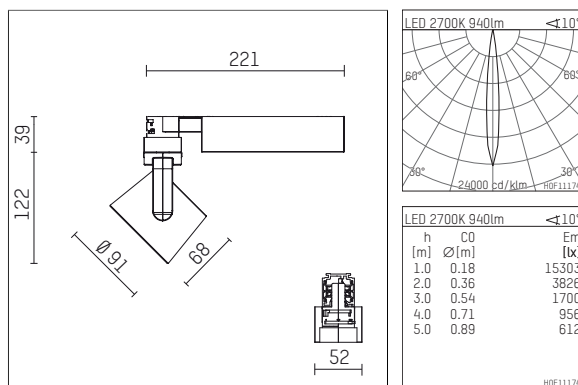

**116 527 12 906 | silber**

lo.nely 2  
Strahler  
LED | 14 W 2700 K

- Strahler lo.nely 2
- mit 3-Phasen-Universaladapter
- für Hoffmeister control.x Stromschienen
- Phasenwahl bei eingesetztem Adapter möglich
- passives Thermomanagement
- mit LED 1060 lm
- Farbtemperatur: 2700 K
- Farbwiedergabeindex: CRI >90
- L90 / B10 (50.000h)
- SDCM < 2
- Leuchtenlichtstrom: 940 lm
- Systemleistung: 14 W
- Lichtausbeute: 67,1 lm/W
- rotationssymmetrische Lichtverteilung, spot
- Ausstrahlungswinkel: 10 °
- im Adapter integriertes LED-Betriebsgerät, 220-240 V, 0/50/60 Hz
- Amplitudendimmung
- Drehpotentiometer im Adapter integriert
- Dimmbereich: 100-0,1 %
- Gehäuse aus Aluminium-Druckguss
- Adapter aus Thermoplast, glasfaserverstärkt
- Sicherheitsglas, klar
- Länge: 221 mm, Breite: 52 mm, Höhe: 122 mm
- 360° drehbar, 95° schwenkbar, fixierbar
- Gewicht: 0,7 kg
- Schutzart: IP20
- Schutzklasse I
- 5 Jahre Hoffmeister Garantie
- Made in Germany
- maximale Umgebungstemperatur: 35 ° C
- Prüfzeichen: gefertigt nach DIN VDE 0711 / EN 60598, CE
- Farbe: silber
- 116 527 12 906

## Ergänzungen für optionales Zubehör

| Typ   | Abmessungen in mm | Artikelnummer | Abb.-Nr. |
|---|-------------------|---------------|----------|
| soft.shape Linse<br>für Strahler gin.a, gin.o und lo.nely Größe 2 | Ø: 74             | 104228        | 01       |
| soft.spot Linse<br>für Strahler gin.a, gin.o und lo.nely Größe 2  | Ø: 74             | 103461        | 01       |
| Skulpturenlinse<br>für Strahler gin.a, gin.o und lo.nely Größe 2  | Ø: 74             | 103460        | 02       |
| Prismatikglas<br>für Strahler gin.a, gin.o und lo.nely Größe 2    | Ø: 74             | 104915        | 03       |
| Wabenraster<br>für Strahler gin.a, gin.o und lo.nely Größe 2      |                   | 103448        | 04       |
| Schutzglas, klar<br>für Strahler gin.o 2                          | Ø: 74             | 115884        | 05       |