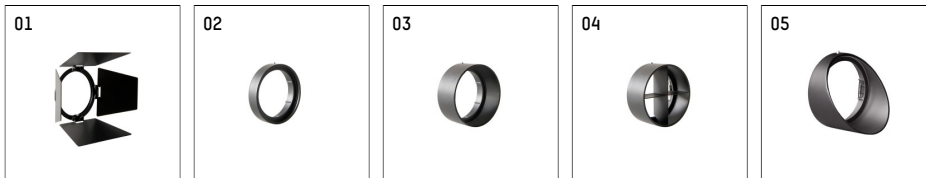

11652712 910-PA
Zubehör

Optionales Zubehör

Typ	Abmessungen in mm	Artikelnummer	Abb.-Nr.
Blendklappen für Strahler gin.a, gin.o und lo.nely Größe 2		103438	01
Aufnahmering geeignet zur Aufnahme von Zubehör für Strahler gin.a, gin.o und lo.nely Größe 2		103446	02
Vorsatzblende geeignet zur Aufnahme von Zubehör für Strahler gin.a, gin.o und lo.nely Größe 2		103443	03
Vorsatzblende mit Kreuzraster geeignet zur Aufnahme von Zubehör für Strahler gin.a, gin.o und lo.nely Größe 2		103440	04
Schute geeignet zur Aufnahme von Zubehör für Strahler gin.a, gin.o und lo.nely Größe 2		104749	05

Ergänzungen für optionales Zubehör

Typ	Abmessungen in mm	Artikelnummer	Abb.-Nr.
soft.shape Linse für Strahler gin.a, gin.o und lo.nely Größe 2	Ø: 74	104228	01
soft.spot Linse für Strahler gin.a, gin.o und lo.nely Größe 2	Ø: 74	103461	01
Skulpturenlinse für Strahler gin.a, gin.o und lo.nely Größe 2	Ø: 74	103460	02
Prismatikglas für Strahler gin.a, gin.o und lo.nely Größe 2	Ø: 74	104915	03
Wabenraster für Strahler gin.a, gin.o und lo.nely Größe 2		103448	04
Dichroitisches Konversionsfilterglas Tageslichtfilter, Konversion von 3000K zu 5000K für Strahler gin.a, gin.o und lo.nely Größe 2	Ø: 74	103459	05
Dichroitisches Konversionsfilterglas Neutralfilter, Konversion von 3000K zu 4000K für Strahler gin.a, gin.o und lo.nely Größe 2	Ø: 74	103458	06
Dichroitisches Konversionsfilterglas Warmtonfilter, Konversion von 3000K zu 2400K für Strahler gin.a, gin.o und lo.nely Größe 2	Ø: 74	103457	07