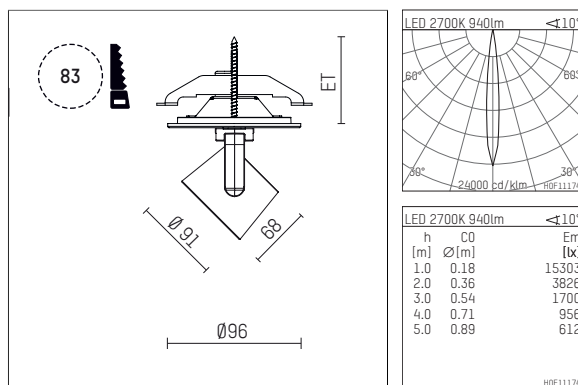

## 11652712 910-PA | weiß

lo.nely 2

Strahler

LED | 14 W 2700 K

- Strahler lo.nely 2
- mit Einbau-Punktauslass
- für Einbau in Decke oder Wand
- passives Thermomanagement
- mit LED 1060 lm
- Farbtemperatur: 2700 K
- Farbwiedergabeindex: CRI >90
- L90 / B10 (50.000h)
- SDCM < 2
- Leuchtenlichtstrom: 940 lm
- Systemleistung: 14 W
- Lichtausbeute: 67,1 lm/W
- rotationssymmetrische Lichtverteilung, spot
- Ausstrahlungswinkel: 10 °
- mit externem LED-Betriebsgerät, elektronisch, 220-240 V, 50/60 Hz
- Betrieb mit externen Dimmern möglich (Phasenabschnitt und Phasenanschnitt)
- Netzanschluss: Anschlussleitung mit Steckverbindung 2x5x2,5 mm², Länge: 360 mm
- Gehäuse aus Aluminium-Druckguss
- Sicherheitsglas, klar
- Deckenplatte aus Aluminium-Druckguss
- Durchmesser: 96 mm, Einbaudurchmesser: 83 mm
- Einbautiefe: 63 mm, Deckenstärke: 1-45 mm
- 360° drehbar, 95° schwenkbar, fixierbar
- Gewicht: 0,82 kg
- Schutzart: IP20
- Schutzklasse I
- 5 Jahre Hoffmeister Garantie
- Made in Germany
- maximale Umgebungstemperatur: 35 ° C
- Prüfzeichen: gefertigt nach DIN VDE 0711 / EN 60598, CE
- Farbe: weiß (RAL9016)
- 11652712 910-PA