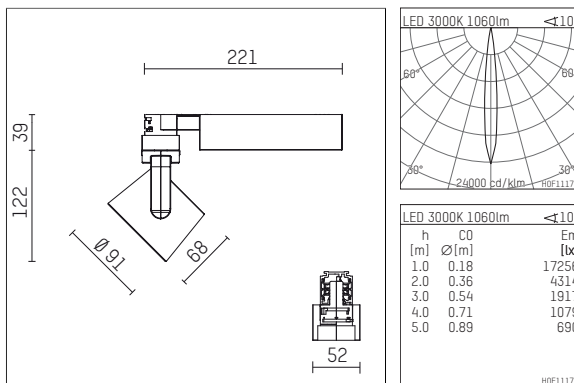

**116 527 13 721 | schwarz**

lo.nely 2  
Strahler  
LED | 14 W 3000 K

- Strahler lo.nely 2
- mit 3-Phasen-Universaladapter
- für Hoffmeister control.x Stromschienen
- Phasenwahl bei eingesetztem Adapter möglich
- passives Thermomanagement
- mit LED 1200 lm
- Farbtemperatur: 3000 K
- Farbwiedergabeindex: CRI >90
- L90 / B10 (50.000h)
- SDCM < 2
- Leuchtenlichtstrom: 1060 lm
- Systemleistung: 14 W
- Lichtausbeute: 75,7 lm/W
- rotationssymmetrische Lichtverteilung, spot
- Ausstrahlungswinkel: 10 °
- im Adapter integriertes LED-Betriebsgerät, 220-240 V, 0/50/60 Hz
- Amplitudendimmung
- Drehpotentiometer im Adapter integriert
- Dimmbereich: 100-0,1 %
- Gehäuse aus Aluminium-Druckguss
- Adapter aus Thermoplast, glasfaserverstärkt
- Sicherheitsglas, klar
- Länge: 221 mm, Breite: 52 mm, Höhe: 122 mm
- 360° drehbar, 95° schwenkbar, fixierbar
- Gewicht: 0,7 kg
- Schutzart: IP20
- Schutzklasse I
- 5 Jahre Hoffmeister Garantie
- Made in Germany
- maximale Umgebungstemperatur: 35 ° C
- Prüfzeichen: gefertigt nach DIN VDE 0711 / EN 60598, CE
- Farbe: schwarz
- 116 527 13 721

## Optionales Zubehör

Typ	Abmessungen in mm	Artikelnummer	Abb.-Nr.
Blendklappen für Strahler gin.a, gin.o und lo.nely Größe 2		103438	01
Aufnahmering geeignet zur Aufnahme von Zubehör für Strahler gin.a, gin.o und lo.nely Größe 2		103447	02
Vorsatzblende geeignet zur Aufnahme von Zubehör für Strahler gin.a, gin.o und lo.nely Größe 2		103444	03
Vorsatzblende mit Kreuzraster geeignet zur Aufnahme von Zubehör für Strahler gin.a, gin.o und lo.nely Größe 2		103441	04
Schute geeignet zur Aufnahme von Zubehör für Strahler gin.a, gin.o und lo.nely Größe 2		104750	05