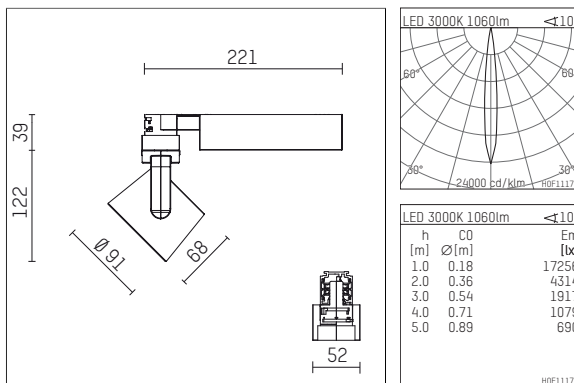

116 527 13 721 | schwarz

lo.nely 2
Strahler
LED | 14 W 3000 K

- Strahler lo.nely 2
- mit 3-Phasen-Universaladapter
- für Hoffmeister control.x Stromschienen
- Phasenwahl bei eingesetztem Adapter möglich
- passives Thermomanagement
- mit LED 1200 lm
- Farbtemperatur: 3000 K
- Farbwiedergabeindex: CRI >90
- L90 / B10 (50.000h)
- SDCM < 2
- Leuchtenlichtstrom: 1060 lm
- Systemleistung: 14 W
- Lichtausbeute: 75,7 lm/W
- rotationssymmetrische Lichtverteilung, spot
- Ausstrahlungswinkel: 10 °
- im Adapter integriertes LED-Betriebsgerät, 220-240 V, 0/50/60 Hz
- Amplitudendimmung
- Drehpotentiometer im Adapter integriert
- Dimmbereich: 100-0,1 %
- Gehäuse aus Aluminium-Druckguss
- Adapter aus Thermoplast, glasfaserverstärkt
- Sicherheitsglas, klar
- Länge: 221 mm, Breite: 52 mm, Höhe: 122 mm
- 360° drehbar, 95° schwenkbar, fixierbar
- Gewicht: 0,7 kg
- Schutzart: IP20
- Schutzklasse I
- 5 Jahre Hoffmeister Garantie
- Made in Germany
- maximale Umgebungstemperatur: 35 ° C
- Prüfzeichen: gefertigt nach DIN VDE 0711 / EN 60598, CE
- Farbe: schwarz
- 116 527 13 721

Ergänzungen für optionales Zubehör

Typ	Abmessungen in mm	Artikelnummer	Abb.-Nr.
soft.shape Linse für Strahler gin.a, gin.o und lo.nely Größe 2	Ø: 74	104228	01
soft.spot Linse für Strahler gin.a, gin.o und lo.nely Größe 2	Ø: 74	103461	01
Skulpturenlinse für Strahler gin.a, gin.o und lo.nely Größe 2	Ø: 74	103460	02
Prismatikglas für Strahler gin.a, gin.o und lo.nely Größe 2	Ø: 74	104915	03
Wabenraster für Strahler gin.a, gin.o und lo.nely Größe 2		103448	04
Dichroitisches Konversionsfilterglas Tageslichtfilter, Konversion von 3000K zu 5000K für Strahler gin.a, gin.o und lo.nely Größe 2	Ø: 74	103459	05
Dichroitisches Konversionsfilterglas Neutralfilter, Konversion von 3000K zu 4000K für Strahler gin.a, gin.o und lo.nely Größe 2	Ø: 74	103458	06
Dichroitisches Konversionsfilterglas Warmtonfilter, Konversion von 3000K zu 2400K für Strahler gin.a, gin.o und lo.nely Größe 2	Ø: 74	103457	07