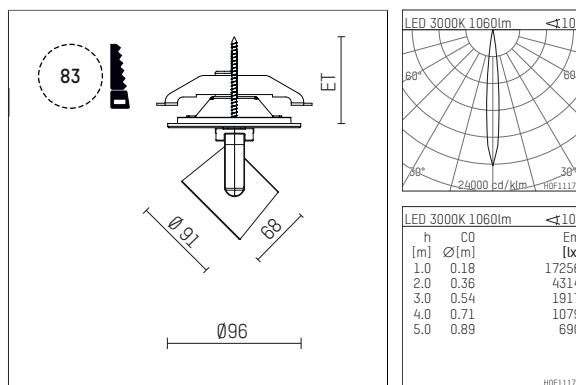

11652713 906-PA | silber

lo.nely 2

Strahler

LED | 14 W 3000 K

- Strahler lo.nely 2
- mit Einbau-Punktauslass
- für Einbau in Decke oder Wand
- passives Thermomanagement
- mit LED 1200 lm
- Farbtemperatur: 3000 K
- Farbwiedergabeindex: CRI >90
- L90 / B10 (50.000h)
- SDCM < 2
- Leuchtenlichtstrom: 1060 lm
- Systemleistung: 14 W
- Lichtausbeute: 75,7 lm/W
- rotationsymmetrische Lichtverteilung, spot
- Ausstrahlungswinkel: 10 °
- mit externem LED-Betriebsgerät, elektronisch, 220-240 V, 50/60 Hz
- Betrieb mit externen Dimmern möglich (Phasenabschnitt und Phasenanschnitt)
- Netzanschluss: Anschlussleitung mit Steckverbindung 2x5x2,5 mm², Länge: 360 mm
- Gehäuse aus Aluminium-Druckguss
- Sicherheitsglas, klar
- Deckenplatte aus Aluminium-Druckguss
- Durchmesser: 96 mm, Einbaudurchmesser: 83 mm
- Einbautiefe: 63 mm, Deckenstärke: 1-45 mm
- 360° drehbar, 95° schwenkbar, fixierbar
- Gewicht: 0,82 kg
- Schutzart: IP20
- Schutzklasse I
- 5 Jahre Hoffmeister Garantie
- Made in Germany
- maximale Umgebungstemperatur: 35 ° C
- Prüfzeichen: gefertigt nach DIN VDE 0711 / EN 60598, CE
- Farbe: silber
- 11652713 906-PA

Ergänzungen für optionales Zubehör

Typ	Abmessungen in mm	Artikelnummer	Abb.-Nr.
soft.shape Linse für Strahler gin.a, gin.o und lo.nely Größe 2	Ø: 74	104228	01
soft.spot Linse für Strahler gin.a, gin.o und lo.nely Größe 2	Ø: 74	103461	01
Skulpturenlinse für Strahler gin.a, gin.o und lo.nely Größe 2	Ø: 74	103460	02
Prismatikglas für Strahler gin.a, gin.o und lo.nely Größe 2	Ø: 74	104915	03
Wabenraster für Strahler gin.a, gin.o und lo.nely Größe 2		103448	04
Schutzglas, klar für Strahler gin.o 2	Ø: 74	115884	05