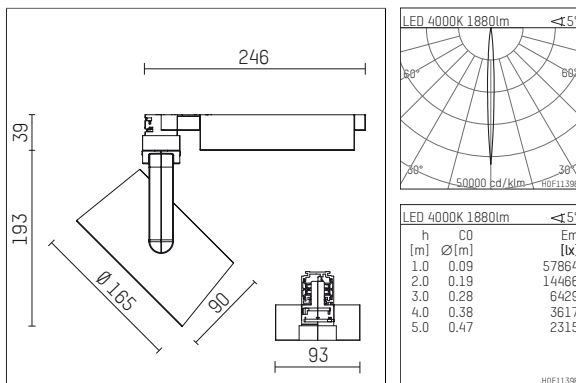

116 541 04 910 D | weiß

lo.nely 4
Strahler
LED | 35 W 4000 K

- Strahler lo.nely 4
- mit 3-Phasen-DALI-Adapter
- für Hoffmeister control.x Stromschienen
- Phasenwahl bei eingesetztem Adapter möglich
- passives Thermomanagement
- mit LED 2500 lm
- Farbtemperatur: 4000 K
- Farbwiedergabeindex: CRI >80
- L90 / B10 (50.000h)
- SDCM < 3
- Leuchtenlichtstrom: 1880 lm
- Systemleistung: 35 W
- Lichtausbeute: 53,7 lm/W
- narrow spot
- Ausstrahlungswinkel: 5°
- im Adapter integriertes LED-Betriebsgerät, elektronisch (DALI), 220-240 V, 0/50/60 Hz
- dimmbar
- Dimmbereich: 100-1 %
- Gehäuse aus Aluminium-Druckguss
- Adapter aus Thermoplast, glasfaserverstärkt
- Sicherheitsglas, klar
- Länge: 246 mm, Breite: 93 mm, Höhe: 232 mm
- 360° drehbar, 95° schwenkbar, fixierbar
- Gewicht: 2 kg
- Schutzart: IP20
- Schutzklasse I
- 5 Jahre Hoffmeister Garantie
- Made in Germany
- maximale Umgebungstemperatur: 35 ° C
- Prüfzeichen: gefertigt nach DIN VDE 0711 / EN 60598, CE
- Farbe: weiß (RAL9016)
- 116 541 04 910 D

Ergänzungen für optionales Zubehör

Typ	Abmessungen in mm	Artikelnummer	Abb.-Nr.
Wabenraster für Strahler lo.nely Größe 4		116 578 00 000	01
Skulpturenlinse für Strahler lo.nely Größe 4	Ø: 146,5	116 571 00 000	02
soft.shape Linse für Strahler lo.nely Größe 4	Ø: 146,5	116 570 00 000	03
soft.spot Linse für Strahler lo.nely Größe 4	Ø: 146,5	116 574 00 000	03
Prismatikglas für Strahler lo.nely Größe 4	Ø: 146,5	116 573 00 000	04
wide flood Strukturglas für Strahler lo.nely Größe 4	Ø: 146,5	116 572 00 000	02