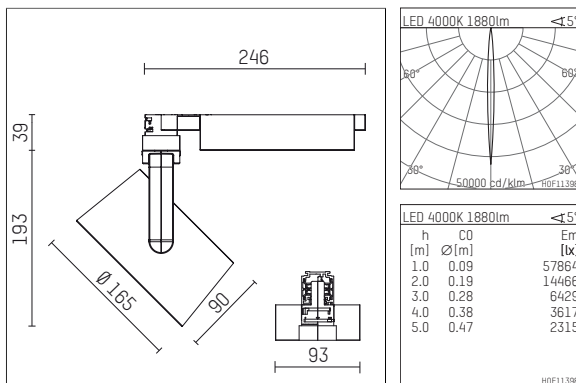

116 541 04 910 D | weiß

lo.nely 4
Strahler
LED | 35 W 4000 K

- Strahler lo.nely 4
- mit 3-Phasen-DALI-Adapter
- für Hoffmeister control.x Stromschienen
- Phasenwahl bei eingesetztem Adapter möglich
- passives Thermomanagement
- mit LED 2500 lm
- Farbtemperatur: 4000 K
- Farbwiedergabeindex: CRI >80
- L90 / B10 (50.000h)
- SDCM < 3
- Leuchtenlichtstrom: 1880 lm
- Systemleistung: 35 W
- Lichtausbeute: 53,7 lm/W
- narrow spot
- Ausstrahlungswinkel: 5 °
- im Adapter integriertes LED-Betriebsgerät, elektronisch (DALI), 220-240 V, 0/50/60 Hz
- dimmbar
- Dimmbereich: 100-1 %
- Gehäuse aus Aluminium-Druckguss
- Adapter aus Thermoplast, glasfaserverstärkt
- Sicherheitsglas, klar
- *UNDEFINED TEXT*
- Länge: 246 mm, Breite: 93 mm, Höhe: 232 mm
- 360° drehbar, 95° schwenkbar, fixierbar
- Gewicht: 2 kg
- Schutzart: IP20
- Schutzklasse I
- 5 Jahre Hoffmeister Garantie
- Made in Germany
- maximale Umgebungstemperatur: 35 ° C
- Prüfzeichen: gefertigt nach DIN VDE 0711 / EN 60598, CE
- Farbe: weiß (RAL9016)
- 116 541 04 910 D

Ergänzungen für optionales Zubehör

Typ	Abmessungen in mm	Artikelnummer	Abb.-Nr.
Wabenraster für Strahler lo.nely Größe 4		116 578 00 000	01
Skulpturenlinse für Strahler lo.nely Größe 4	Ø: 146,5	116 571 00 000	02
soft.shape Linse für Strahler lo.nely Größe 4	Ø: 146,5	116 570 00 000	03
soft.spot Linse für Strahler lo.nely Größe 4	Ø: 146,5	116 574 00 000	03
Prismatikglas für Strahler lo.nely Größe 4	Ø: 146,5	116 573 00 000	04
wide flood Strukturglas für Strahler lo.nely Größe 4	Ø: 146,5	116 572 00 000	02