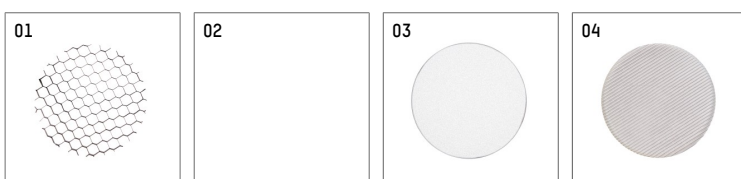

- Übersicht des Zubehörs auf der/ den Folgeseite/ n

116 541 13 721
Zubehör

Optionales Zubehör

Typ	Abmessungen in mm	Artikelnummer	Abb.-Nr.
Blendklappen, 8-Flügelrot mit Aufnahmering 11656000721 (schwarz) für Strahler lo.nely Größe 4		116 564 00 721	01
Aufnahmering geeignet zur Aufnahme von Zubehör für Strahler lo.nely Größe 4		116 560 00 721	02
Vorsatzblende geeignet zur Aufnahme von Zubehör für Strahler lo.nely Größe 4		116 561 00 721	03
Vorsatzblende mit Kreuzraster geeignet zur Aufnahme von Zubehör für Strahler lo.nely Größe 4		116 562 00 721	04
Schute geeignet zur Aufnahme von Zubehör für Strahler lo.nely Größe 4		116 563 00 721	05

Ergänzungen für optionales Zubehör

Typ	Abmessungen in mm	Artikelnummer	Abb.-Nr.
Wabenraster für Strahler lo.nely Größe 4		116 578 00 000	01
Skulpturenlinse für Strahler lo.nely Größe 4	Ø: 146,5	116 571 00 000	02
soft.shape Linse für Strahler lo.nely Größe 4	Ø: 146,5	116 570 00 000	03
soft.spot Linse für Strahler lo.nely Größe 4	Ø: 146,5	116 574 00 000	03
Prismatikglas für Strahler lo.nely Größe 4	Ø: 146,5	116 573 00 000	04
wide flood Strukturglas für Strahler lo.nely Größe 4	Ø: 146,5	116 572 00 000	02