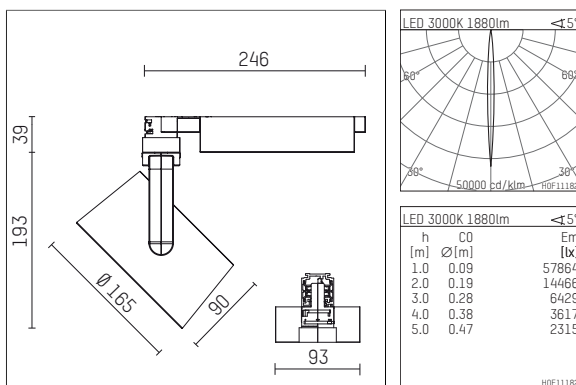

116 541 13 721 | schwarz

lo.nely 4
Strahler
LED | 35 W 3000 K

- Strahler lo.nely 4
- mit 3-Phasen-Universaladapter
- für Hoffmeister control.x Stromschienen
- Phasenwahl bei eingesetztem Adapter möglich
- passives Thermomanagement
- mit LED 2500 lm
- Farbtemperatur: 3000 K
- Farbwiedergabeindex: CRI >90
- L90 / B10 (50.000h)
- SDCM < 2
- Leuchtenlichtstrom: 1880 lm
- Systemleistung: 35 W
- Lichtausbeute: 53,7 lm/W
- narrow spot
- Ausstrahlungswinkel: 5 °
- im Adapter integriertes LED-Betriebsgerät, elektronisch, 220-240 V, 0/50/60 Hz
- Amplitudendimmung
- Drehpotentiometer im Adapter integriert
- Dimmbereich: 100-1 %
- Gehäuse aus Aluminium-Druckguss
- Adapter aus Thermoplast, glasfaserverstärkt
- Sicherheitsglas, klar
- *UNDEFINED TEXT*
- Länge: 246 mm, Breite: 93 mm, Höhe: 232 mm
- 360° drehbar, 95° schwenkbar, fixierbar
- Gewicht: 2 kg
- Schutzart: IP20
- Schutzklasse I
- 5 Jahre Hoffmeister Garantie
- Made in Germany
- maximale Umgebungstemperatur: 35 ° C
- Prüfzeichen: gefertigt nach DIN VDE 0711 / EN 60598, CE
- Farbe: schwarz
- 116 541 13 721

Ergänzungen für optionales Zubehör

Typ	Abmessungen in mm	Artikelnummer	Abb.-Nr.
Wabenraster für Strahler lo.nely Größe 4		116 578 00 000	01
Skulpturenlinse für Strahler lo.nely Größe 4	Ø: 146,5	116 571 00 000	02
soft.shape Linse für Strahler lo.nely Größe 4	Ø: 146,5	116 570 00 000	03
soft.spot Linse für Strahler lo.nely Größe 4	Ø: 146,5	116 574 00 000	03
Prismatikglas für Strahler lo.nely Größe 4	Ø: 146,5	116 573 00 000	04
wide flood Strukturglas für Strahler lo.nely Größe 4	Ø: 146,5	116 572 00 000	02