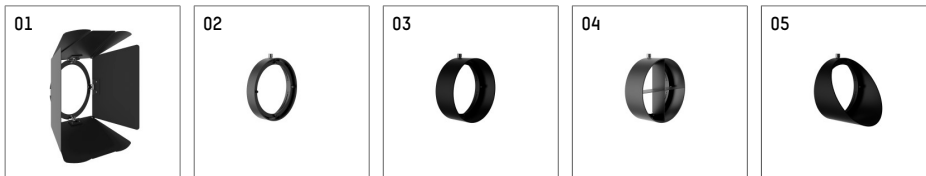

116 541 13 721 | schwarz

lo.nely 4
Strahler
LED | 35 W 3000 K

- Strahler lo.nely 4
- mit 3-Phasen-Universaladapter
- für Hoffmeister control.x Stromschienen
- Phasenwahl bei eingesetztem Adapter möglich
- passives Thermomanagement
- mit LED 2500 lm
- Farbtemperatur: 3000 K
- Farbwiedergabeindex: CRI >90
- L90 / B10 (50.000h)
- SDCM < 2
- Leuchtenlichtstrom: 1880 lm
- Systemleistung: 35 W
- Lichtausbeute: 53,7 lm/W
- narrow spot
- Ausstrahlungswinkel: 5 °
- im Adapter integriertes LED-Betriebsgerät, elektronisch, 220-240 V, 0/50/60 Hz
- Amplitudendimmung
- Drehpotentiometer im Adapter integriert
- Dimmbereich: 100-1 %
- Gehäuse aus Aluminium-Druckguss
- Adapter aus Thermoplast, glasfaserverstärkt
- Sicherheitsglas, klar
- *UNDEFINED TEXT*
- Länge: 246 mm, Breite: 93 mm, Höhe: 232 mm
- 360° drehbar, 95° schwenkbar, fixierbar
- Gewicht: 2 kg
- Schutzart: IP20
- Schutzklasse I
- 5 Jahre Hoffmeister Garantie
- Made in Germany
- maximale Umgebungstemperatur: 35 ° C
- Prüfzeichen: gefertigt nach DIN VDE 0711 / EN 60598, CE
- Farbe: schwarz
- 116 541 13 721

- Übersicht des Zubehörs auf der/ den Folgeseite/ n

116 541 13 721
Zubehör

Optionales Zubehör

Typ	Abmessungen in mm	Artikelnummer	Abb.-Nr.
Blendklappen, 8-Flügelrot mit Aufnahmering 11656000721 (schwarz) für Strahler lo.nely Größe 4		116 564 00 721	01
Aufnahmering geeignet zur Aufnahme von Zubehör für Strahler lo.nely Größe 4		116 560 00 721	02
Vorsatzblende geeignet zur Aufnahme von Zubehör für Strahler lo.nely Größe 4		116 561 00 721	03
Vorsatzblende mit Kreuzraster geeignet zur Aufnahme von Zubehör für Strahler lo.nely Größe 4		116 562 00 721	04
Schute geeignet zur Aufnahme von Zubehör für Strahler lo.nely Größe 4		116 563 00 721	05