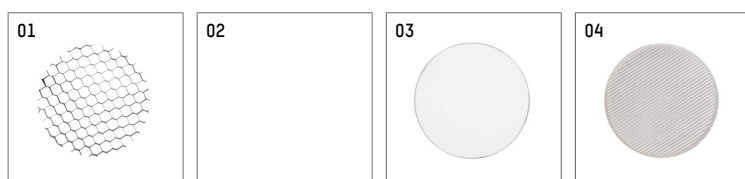

- Übersicht des Zubehörs auf der/ den Folgeseite/ n

116 542 12 910
Zubehör

Optionales Zubehör

Typ	Abmessungen in mm	Artikelnummer	Abb.-Nr.
Blendklappen, 8-Flügelgitter mit Aufnahmering 11656000721 (schwarz) für Strahler lo.nely Größe 4		116 564 00 721	01
Aufnahmering geeignet zur Aufnahme von Zubehör für Strahler lo.nely Größe 4		116 560 00 910	02
Vorsatzblende geeignet zur Aufnahme von Zubehör für Strahler lo.nely Größe 4		116 561 00 910	03
Vorsatzblende mit Kreuzraster geeignet zur Aufnahme von Zubehör für Strahler lo.nely Größe 4		116 562 00 910	04
Schute geeignet zur Aufnahme von Zubehör für Strahler lo.nely Größe 4		116 563 00 910	05

Ergänzungen für optionales Zubehör

Typ	Abmessungen in mm	Artikelnummer	Abb.-Nr.
Wabenraster für Strahler lo.nely Größe 4		116 578 00 000	01
Skulpturenlinse für Strahler lo.nely Größe 4	Ø: 146,5	116 571 00 000	02
soft.shape Linse für Strahler lo.nely Größe 4	Ø: 146,5	116 570 00 000	03
soft.spot Linse für Strahler lo.nely Größe 4	Ø: 146,5	116 574 00 000	03
Prismatikglas für Strahler lo.nely Größe 4	Ø: 146,5	116 573 00 000	04
wide flood Strukturglas für Strahler lo.nely Größe 4	Ø: 146,5	116 572 00 000	02