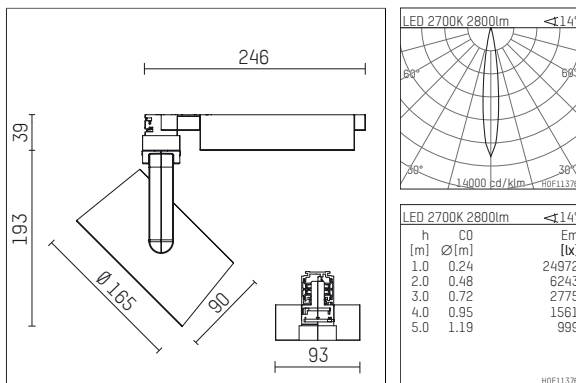

116 542 12 910 | weiß

lo.nely 4
Strahler
LED | 55 W 2700 K

- Strahler lo.nely 4
- mit 3-Phasen-Universaladapter
- für Hoffmeister control.x Stromschienen
- Phasenwahl bei eingesetztem Adapter möglich
- passives Thermomanagement
- mit LED 3300 lm
- Farbtemperatur: 2700 K
- Farbwiedergabeindex: CRI >90
- L90 / B10 (50.000h)
- SDCM < 3
- Leuchtenlichtstrom: 2800 lm
- Systemleistung: 55 W
- Lichtausbeute: 50,9 lm/W
- spot
- Ausstrahlungswinkel: 15 °
- im Adapter integriertes LED-Betriebsgerät, elektronisch, 220-240 V, 0/50/60 Hz
- LED-Platine temperaturüberwacht (NTC)
- Amplitudendimmung
- Drehpotentiometer im Adapter integriert
- Dimmbereich: 100-1 %
- Gehäuse aus Aluminium-Druckguss
- Adapter aus Thermoplast, glasfaserverstärkt
- Microprismenfilter mit sehr hohem Lichttransmissionsgrad
- Länge: 246 mm, Breite: 93 mm, Höhe: 232 mm
- 360° drehbar, 95° schwenkbar, fixierbar
- Gewicht: 2,15 kg
- Schutzart: IP20
- Schutzklasse I
- 5 Jahre Hoffmeister Garantie
- Made in Germany
- maximale Umgebungstemperatur: 35 ° C
- Prüfzeichen: gefertigt nach DIN VDE 0711 / EN 60598, CE
- Farbe: weiß (RAL9016)
- 116 542 12 910

Ergänzungen für optionales Zubehör

Typ	Abmessungen in mm	Artikelnummer	Abb.-Nr.
Wabenraster für Strahler lo.nely Größe 4		116 578 00 000	01
Skulpturenlinse für Strahler lo.nely Größe 4	Ø: 146,5	116 571 00 000	02
soft.shape Linse für Strahler lo.nely Größe 4	Ø: 146,5	116 570 00 000	03
soft.spot Linse für Strahler lo.nely Größe 4	Ø: 146,5	116 574 00 000	03
Prismatikglas für Strahler lo.nely Größe 4	Ø: 146,5	116 573 00 000	04
wide flood Strukturglas für Strahler lo.nely Größe 4	Ø: 146,5	116 572 00 000	02