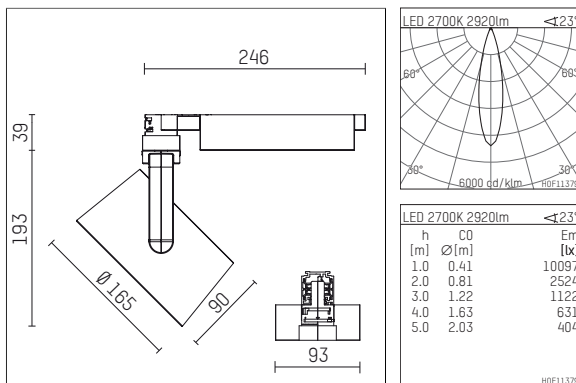

## 116 543 02 906 D | silber

lo.nely 4  
Strahler  
LED | 55 W 2700 K

- Strahler lo.nely 4
- mit 3-Phasen-DALI-Adapter
- für Hoffmeister control.x Stromschienen
- Phasenwahl bei eingesetztem Adapter möglich
- passives Thermomanagement
- mit LED 3300 lm
- Farbtemperatur: 2700 K
- Farbwiedergabeindex: CRI >90
- L90 / B10 (50.000h)
- SDCM < 3
- Leuchtenlichtstrom: 2920 lm
- Systemleistung: 55 W
- Lichtausbeute: 53,1 lm/W
- medium
- Ausstrahlungswinkel: 25 °
- im Adapter integriertes LED-Betriebsgerät, elektronisch (DALI), 220-240 V, 0/50/60 Hz
- LED-Platine temperaturüberwacht (NTC)
- Amplitudendimmung
- Dimmbereich: 100-1 %
- Gehäuse aus Aluminium-Druckguss
- Adapter aus Thermoplast, glasfaserverstärkt
- Sicherheitsglas, klar
- Länge: 246 mm, Breite: 93 mm, Höhe: 232 mm
- 360° drehbar, 95° schwenkbar, fixierbar
- Gewicht: 2,15 kg
- Schutzart: IP20
- Schutzklasse I
- 5 Jahre Hoffmeister Garantie
- Made in Germany
- maximale Umgebungstemperatur: 35 ° C
- Prüfzeichen: gefertigt nach DIN VDE 0711 / EN 60598, CE
- Farbe: silber
- 116 543 02 906 D

## Ergänzungen für optionales Zubehör

Typ	Abmessungen in mm	Artikelnummer	Abb.-Nr.
Wabenraster für Strahler lo.nely Größe 4		116 578 00 000	01
Skulpturenlinse für Strahler lo.nely Größe 4	Ø: 146,5	116 571 00 000	02
soft.shape Linse für Strahler lo.nely Größe 4	Ø: 146,5	116 570 00 000	03
soft.spot Linse für Strahler lo.nely Größe 4	Ø: 146,5	116 574 00 000	03
Prismatikglas für Strahler lo.nely Größe 4	Ø: 146,5	116 573 00 000	04
wide flood Strukturglas für Strahler lo.nely Größe 4	Ø: 146,5	116 572 00 000	02