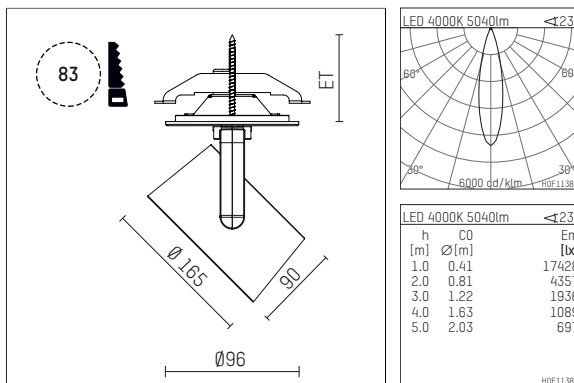

11654314 910-PA | weiß

lo.nely 4
Strahler
LED | 55 W 4000 K

- Strahler lo.nely 4
- mit Einbau-Punktauslass
- für Einbau in Decke oder Wand
- passives Thermomanagement
- mit LED 5700 lm
- Farbtemperatur: 4000 K
- Farbwiedergabeindex: CRI >80
- L90 / B10 (50.000h)
- SDCM < 2
- Leuchtenlichtstrom: 5040 lm
- Systemleistung: 55 W
- Lichtausbeute: 91,6 lm/W
- medium
- Ausstrahlungswinkel: 25 °
- mit externem LED-Betriebsgerät, elektronisch, 220-240 V, 0/50/60 Hz
- Netzanschluss: Anschlussleitung mit Steckverbindung 2x5x2,5 mm², Länge: 360 mm
- zur Durchverdrahtung geeignet
- Gehäuse aus Aluminium-Druckguss
- Sicherheitsglas, klar
- Deckenplatte aus Aluminium-Druckguss
- *UNDEFINED TEXT*
- Durchmesser: 96 mm, Einbaudurchmesser: 83 mm
- Einbautiefe: 115 mm, Deckenstärke: 1-45 mm
- 360° drehbar, 95° schwenkbar, fixierbar
- Gewicht: 2,25 kg
- Schutzart: IP20
- Schutzklasse I
- 5 Jahre Hoffmeister Garantie
- Made in Germany
- maximale Umgebungstemperatur: 35 ° C
- Prüfzeichen: gefertigt nach DIN VDE 0711 / EN 60598, CE
- Farbe: weiß (RAL9016)
- 11654314 910-PA

Ergänzungen für optionales Zubehör

Typ	Abmessungen in mm	Artikelnummer	Abb.-Nr.
Wabenraster für Strahler lo.nely Größe 4		116 578 00 000	01
Skulpturenlinse für Strahler lo.nely Größe 4	Ø: 146,5	116 571 00 000	02
soft.shape Linse für Strahler lo.nely Größe 4	Ø: 146,5	116 570 00 000	03
soft.spot Linse für Strahler lo.nely Größe 4	Ø: 146,5	116 574 00 000	03
Prismatikglas für Strahler lo.nely Größe 4	Ø: 146,5	116 573 00 000	04
wide flood Strukturglas für Strahler lo.nely Größe 4	Ø: 146,5	116 572 00 000	02