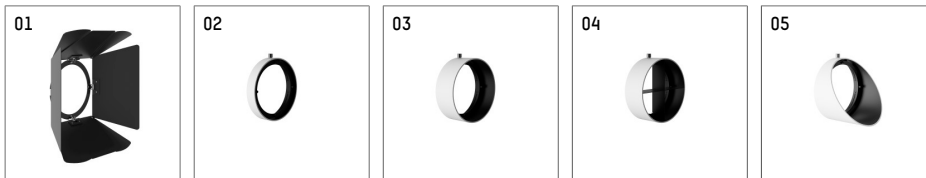

11654314 910-PA | weiß

lo.nely 4
Strahler
LED | 55 W 4000 K

- Strahler lo.nely 4
- mit Einbau-Punktauslass
- für Einbau in Decke oder Wand
- passives Thermomanagement
- mit LED 5700 lm
- Farbtemperatur: 4000 K
- Farbwiedergabeindex: CRI >80
- L90 / B10 (50.000h)
- SDCM < 2
- Leuchtenlichtstrom: 5040 lm
- Systemleistung: 55 W
- Lichtausbeute: 91,6 lm/W
- medium
- Ausstrahlungswinkel: 25 °
- mit externem LED-Betriebsgerät, elektronisch, 220-240 V, 0/50/60 Hz
- Netzanschluss: Anschlussleitung mit Steckverbindung 2x5x2,5 mm², Länge: 360 mm
- zur Durchverdrahtung geeignet
- Gehäuse aus Aluminium-Druckguss
- Sicherheitsglas, klar
- Deckenplatte aus Aluminium-Druckguss
- *UNDEFINED TEXT*
- Durchmesser: 96 mm, Einbaudurchmesser: 83 mm
- Einbautiefe: 115 mm, Deckenstärke: 1-45 mm
- 360° drehbar, 95° schwenkbar, fixierbar
- Gewicht: 2,25 kg
- Schutzart: IP20
- Schutzklasse I
- 5 Jahre Hoffmeister Garantie
- Made in Germany
- maximale Umgebungstemperatur: 35 ° C
- Prüfzeichen: gefertigt nach DIN VDE 0711 / EN 60598, CE
- Farbe: weiß (RAL9016)
- 11654314 910-PA

- Übersicht des Zubehörs auf der/ den Folgeseite/ n

11654314 910-PA
Zubehör

Optionales Zubehör

Typ	Abmessungen in mm	Artikelnummer	Abb.-Nr.
Blendklappen, 8-Flügelrotor mit Aufnahmering 11656000721 (schwarz) für Strahler lo.nely Größe 4		116 564 00 721	01
Aufnahmering geeignet zur Aufnahme von Zubehör für Strahler lo.nely Größe 4		116 560 00 910	02
Vorsatzblende geeignet zur Aufnahme von Zubehör für Strahler lo.nely Größe 4		116 561 00 910	03
Vorsatzblende mit Kreuzraster geeignet zur Aufnahme von Zubehör für Strahler lo.nely Größe 4		116 562 00 910	04
Schute geeignet zur Aufnahme von Zubehör für Strahler lo.nely Größe 4		116 563 00 910	05