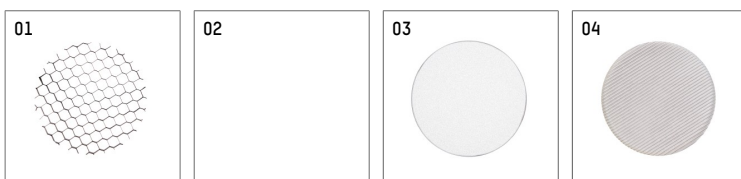

11654314 910-PA | weiß

lo.nely 4
Strahler
LED | 55 W 4000 K

- Strahler lo.nely 4
- mit Einbau-Punktauslass
- für Einbau in Decke oder Wand
- passives Thermomanagement
- mit LED 5700 lm
- Farbtemperatur: 4000 K
- Farbwiedergabeindex: CRI >80
- L90 / B10 (50.000h)
- SDCM < 2
- Leuchtenlichtstrom: 5040 lm
- Systemleistung: 55 W
- Lichtausbeute: 91,6 lm/W
- medium
- Ausstrahlungswinkel: 25 °
- mit externem LED-Betriebsgerät, elektronisch, 220-240 V, 0/50/60 Hz
- Netzanschluss: Anschlussleitung mit Steckverbindung 2x5x2,5 mm², Länge: 360 mm
- zur Durchverdrahtung geeignet
- Gehäuse aus Aluminium-Druckguss
- Sicherheitsglas, klar
- Deckenplatte aus Aluminium-Druckguss
- *UNDEFINED TEXT*
- Durchmesser: 96 mm, Einbaudurchmesser: 83 mm
- Einbautiefe: 115 mm, Deckenstärke: 1-45 mm
- 360° drehbar, 95° schwenkbar, fixierbar
- Gewicht: 2,25 kg
- Schutzart: IP20
- Schutzklasse I
- 5 Jahre Hoffmeister Garantie
- Made in Germany
- maximale Umgebungstemperatur: 35 ° C
- Prüfzeichen: gefertigt nach DIN VDE 0711 / EN 60598, CE
- Farbe: weiß (RAL9016)
- 11654314 910-PA

Ergänzungen für optionales Zubehör

Typ	Abmessungen in mm	Artikelnummer	Abb.-Nr.
Wabenraster für Strahler lo.nely Größe 4		116 578 00 000	01
Skulpturenlinse für Strahler lo.nely Größe 4	Ø: 146,5	116 571 00 000	02
soft.shape Linse für Strahler lo.nely Größe 4	Ø: 146,5	116 570 00 000	03
soft.spot Linse für Strahler lo.nely Größe 4	Ø: 146,5	116 574 00 000	03
Prismatikglas für Strahler lo.nely Größe 4	Ø: 146,5	116 573 00 000	04
wide flood Strukturglas für Strahler lo.nely Größe 4	Ø: 146,5	116 572 00 000	02