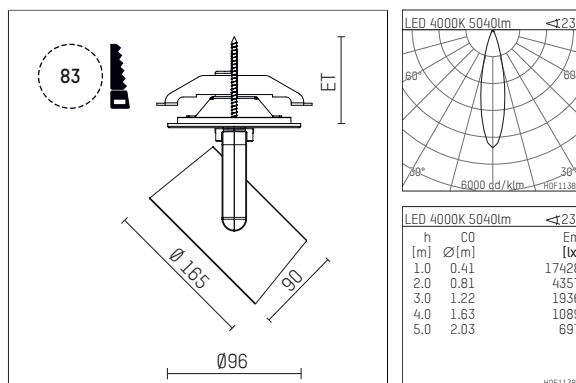

## 11654314 910-PA | weiß

lo.nely 4

Strahler

LED | 55 W 4000 K

- Strahler lo.nely 4
- mit Einbau-Punktauslass
- für Einbau in Decke oder Wand
- passives Thermomanagement
- mit LED 5700 lm
- Farbtemperatur: 4000 K
- Farbwiedergabeindex: CRI >80
- L90 / B10 (50.000h)
- SDCM < 2
- Leuchtenlichtstrom: 5040 lm
- Systemleistung: 55 W
- Lichtausbeute: 91,6 lm/W
- medium
- Ausstrahlungswinkel: 25 °
- mit externem LED-Betriebsgerät, elektronisch, 220-240 V, 0/50/60 Hz
- Netzanschluss: Anschlussleitung mit Steckverbindung 2x5x2,5 mm<sup>2</sup>, Länge: 360 mm
- zur Durchverdrahtung geeignet
- Gehäuse aus Aluminium-Druckguss
- Sicherheitsglas, klar
- Deckenplatte aus Aluminium-Druckguss
- \*UNDEFINED TEXT\*
- Durchmesser: 96 mm, Einbaudurchmesser: 83 mm
- Einbautiefe: 115 mm, Deckenstärke: 1-45 mm
- 360° drehbar, 95° schwenkbar, fixierbar
- Gewicht: 2,25 kg
- Schutzart: IP20
- Schutzklasse I
- 5 Jahre Hoffmeister Garantie
- Made in Germany
- maximale Umgebungstemperatur: 35 ° C
- Prüfzeichen: gefertigt nach DIN VDE 0711 / EN 60598, CE
- Farbe: weiß (RAL9016)
- 11654314 910-PA

## Ergänzungen für optionales Zubehör

Typ	Abmessungen in mm	Artikelnummer	Abb.-Nr.
Wabenraster für Strahler lo.nely Größe 4		116 578 00 000	01
Skulpturenlinse für Strahler lo.nely Größe 4	Ø: 146,5	116 571 00 000	02
soft.shape Linse für Strahler lo.nely Größe 4	Ø: 146,5	116 570 00 000	03
soft.spot Linse für Strahler lo.nely Größe 4	Ø: 146,5	116 574 00 000	03
Prismatikglas für Strahler lo.nely Größe 4	Ø: 146,5	116 573 00 000	04
wide flood Strukturglas für Strahler lo.nely Größe 4	Ø: 146,5	116 572 00 000	02