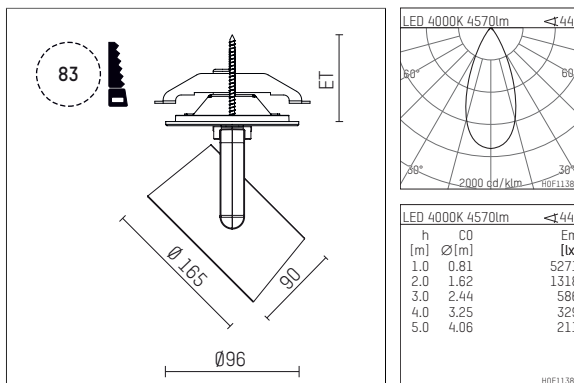

## 11654414 910-PA | weiß

lo.nely 4  
Strahler  
LED | 55 W 4000 K

- Strahler lo.nely 4
- mit Einbau-Punktauslass
- für Einbau in Decke oder Wand
- passives Thermomanagement
- mit LED 5700 lm
- Farbtemperatur: 4000 K
- Farbwiedergabeindex: CRI >80
- L90 / B10 (50.000h)
- SDCM < 2
- Leuchtenlichtstrom: 4570 lm
- Systemleistung: 55 W
- Lichtausbeute: 83,1 lm/W
- flood
- Ausstrahlungswinkel: 45 °
- mit externem LED-Betriebsgerät, elektronisch, 220-240 V, 0/50/60 Hz
- LED-Platine temperaturüberwacht (NTC)
- Netzanschluss: Anschlussleitung mit Steckverbindung 2x5x2,5 mm<sup>2</sup>, Länge: 360 mm
- zur Durchverdrahtung geeignet
- Gehäuse aus Aluminium-Druckguss
- Microprismenfilter mit sehr hohem Lichttransmissionsgrad
- Deckenplatte aus Aluminium-Druckguss
- \*UNDEFINED TEXT\*
- Durchmesser: 96 mm, Einbaudurchmesser: 83 mm
- Einbautiefe: 115 mm, Deckenstärke: 1-45 mm
- 360° drehbar, 95° schwenkbar, fixierbar
- Gewicht: 2,25 kg
- Schutzart: IP20
- Schutzklasse I
- 5 Jahre Hoffmeister Garantie
- Made in Germany
- maximale Umgebungstemperatur: 35 ° C
- Prüfzeichen: gefertigt nach DIN VDE 0711 / EN 60598, CE
- Farbe: weiß (RAL9016)
- 11654414 910-PA

## Ergänzungen für optionales Zubehör

Typ	Abmessungen in mm	Artikelnummer	Abb.-Nr.
Wabenraster für Strahler lo.nely Größe 4		116 578 00 000	01
Skulpturenlinse für Strahler lo.nely Größe 4	Ø: 146,5	116 571 00 000	02
soft.shape Linse für Strahler lo.nely Größe 4	Ø: 146,5	116 570 00 000	03
soft.spot Linse für Strahler lo.nely Größe 4	Ø: 146,5	116 574 00 000	03
Prismatikglas für Strahler lo.nely Größe 4	Ø: 146,5	116 573 00 000	04
wide flood Strukturglas für Strahler lo.nely Größe 4	Ø: 146,5	116 572 00 000	02