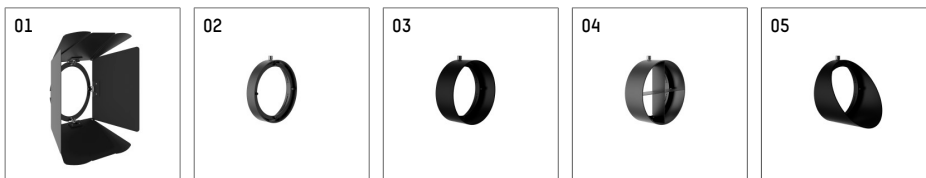

116 547 14 721 | schwarz

lo.nely 4

Strahler

LED | 55 W 4000 K

- Strahler lo.nely 4
- mit 3-Phasen-Universaladapter
- für Hoffmeister control.x Stromschienen
- Phasenwahl bei eingesetztem Adapter möglich
- passives Thermomanagement
- mit LED 5700 lm
- Farbtemperatur: 4000 K
- Farbwiedergabeindex: CRI >80
- L90 / B10 (50.000h)
- SDCM < 2
- Leuchtenlichtstrom: 5050 lm
- Systemleistung: 55 W
- Lichtausbeute: 91,8 lm/W
- spot
- Ausstrahlungswinkel: 10 °
- im Adapter integriertes LED-Betriebsgerät, elektronisch, 220-240 V, 0/50/60 Hz
- LED-Platine temperaturüberwacht (NTC)
- Amplitudendimmung
- Drehpotentiometer im Adapter integriert
- Dimmbereich: 100-1 %
- Gehäuse aus Aluminium-Druckguss
- Adapter aus Thermoplast, glasfaserverstärkt
- Sicherheitsglas, klar
- Länge: 246 mm, Breite: 93 mm, Höhe: 232 mm
- 360° drehbar, 95° schwenkbar, fixierbar
- Gewicht: 2,15 kg
- Schutzart: IP20
- Schutzklasse I
- 5 Jahre Hoffmeister Garantie
- Made in Germany
- maximale Umgebungstemperatur: 35 ° C
- Prüfzeichen: gefertigt nach DIN VDE 0711 / EN 60598, CE
- Farbe: schwarz
- 116 547 14 721

- Übersicht des Zubehörs auf der/ den Folgeseite/ n

116 547 14 721
Zubehör

Optionales Zubehör

Typ	Abmessungen in mm	Artikelnummer	Abb.-Nr.
Blendklappen, 8-Flügeltonn mit Aufnahmering 11656000721 (schwarz) für Strahler lo.nely Größe 4		116 564 00 721	01
Aufnahmering geeignet zur Aufnahme von Zubehör für Strahler lo.nely Größe 4		116 560 00 721	02
Vorsatzblende geeignet zur Aufnahme von Zubehör für Strahler lo.nely Größe 4		116 561 00 721	03
Vorsatzblende mit Kreuzraster geeignet zur Aufnahme von Zubehör für Strahler lo.nely Größe 4		116 562 00 721	04
Schute geeignet zur Aufnahme von Zubehör für Strahler lo.nely Größe 4		116 563 00 721	05