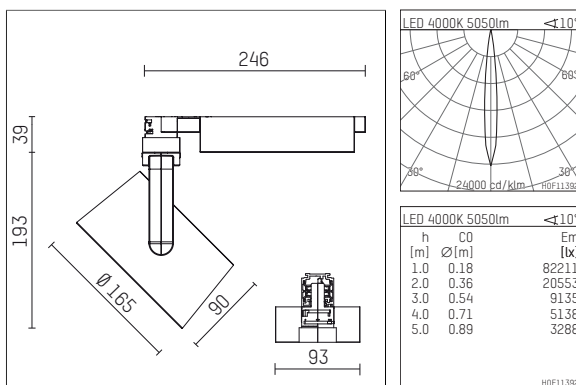

116 547 14 721 | schwarz

lo.nely 4

Strahler

LED | 55 W 4000 K

- Strahler lo.nely 4
- mit 3-Phasen-Universaladapter
- für Hoffmeister control.x Stromschienen
- Phasenwahl bei eingesetztem Adapter möglich
- passives Thermomanagement
- mit LED 5700 lm
- Farbtemperatur: 4000 K
- Farbwiedergabeindex: CRI >80
- L90 / B10 (50.000h)
- SDCM < 2
- Leuchtenlichtstrom: 5050 lm
- Systemleistung: 55 W
- Lichtausbeute: 91,8 lm/W
- spot
- Ausstrahlungswinkel: 10 °
- im Adapter integriertes LED-Betriebsgerät, elektronisch, 220-240 V, 0/50/60 Hz
- LED-Platine temperaturüberwacht (NTC)
- Amplitudendimmung
- Drehpotentiometer im Adapter integriert
- Dimmbereich: 100-1 %
- Gehäuse aus Aluminium-Druckguss
- Adapter aus Thermoplast, glasfaserverstärkt
- Sicherheitsglas, klar
- Länge: 246 mm, Breite: 93 mm, Höhe: 232 mm
- 360° drehbar, 95° schwenkbar, fixierbar
- Gewicht: 2,15 kg
- Schutzart: IP20
- Schutzklasse I
- 5 Jahre Hoffmeister Garantie
- Made in Germany
- maximale Umgebungstemperatur: 35 ° C
- Prüfzeichen: gefertigt nach DIN VDE 0711 / EN 60598, CE
- Farbe: schwarz
- 116 547 14 721

Ergänzungen für optionales Zubehör

Typ	Abmessungen in mm	Artikelnummer	Abb.-Nr.
Wabenraster für Strahler lo.nely Größe 4		116 578 00 000	01
Skulpturenlinse für Strahler lo.nely Größe 4	Ø: 146,5	116 571 00 000	02
soft.shape Linse für Strahler lo.nely Größe 4	Ø: 146,5	116 570 00 000	03
soft.spot Linse für Strahler lo.nely Größe 4	Ø: 146,5	116 574 00 000	03
Prismatikglas für Strahler lo.nely Größe 4	Ø: 146,5	116 573 00 000	04
wide flood Strukturglas für Strahler lo.nely Größe 4	Ø: 146,5	116 572 00 000	02