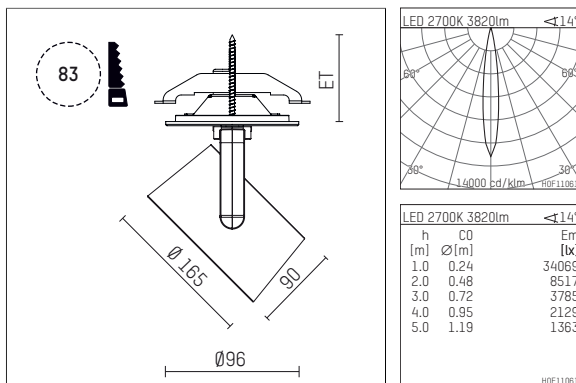

11655212 906-PA | silber

lo.nely 4
Strahler
LED | 69 W 2700 K

- Strahler lo.nely 4
- mit Einbau-Punktauslass
- für Einbau in Decke oder Wand
- passives Thermomanagement
- mit LED 4500 lm
- Farbtemperatur: 2700 K
- Farbwiedergabeindex: CRI >90
- L90 / B10 (50.000h)
- SDCM < 3
- Leuchtenlichtstrom: 3820 lm
- Systemleistung: 69 W
- Lichtausbeute: 55,4 lm/W
- spot
- Ausstrahlungswinkel: 15 °
- mit externem LED-Betriebsgerät, elektronisch, 220-240 V, 50/60 Hz
- Netzanschluss: Anschlussleitung mit Steckverbindung 2x5x2,5 mm², Länge: 360 mm
- zur Durchverdrahtung geeignet
- Gehäuse aus Aluminium-Druckguss
- Microprismenfilter mit sehr hohem Lichttransmissionsgrad
- Deckenplatte aus Aluminium-Druckguss
- *UNDEFINED TEXT*
- Durchmesser: 96 mm, Einbaudurchmesser: 83 mm
- Einbautiefe: 115 mm, Deckenstärke: 1-45 mm
- 360° drehbar, 95° schwenkbar, fixierbar
- Gewicht: 2,25 kg
- Schutzart: IP20
- Schutzklasse I
- 5 Jahre Hoffmeister Garantie
- Made in Germany
- maximale Umgebungstemperatur: 35 ° C
- Prüfzeichen: gefertigt nach DIN VDE 0711 / EN 60598, CE
- Farbe: silber
- 11655212 906-PA

Ergänzungen für optionales Zubehör

Typ	Abmessungen in mm	Artikelnummer	Abb.-Nr.
Wabenraster für Strahler lo.nely Größe 4		116 578 00 000	01
Skulpturenlinse für Strahler lo.nely Größe 4	Ø: 146,5	116 571 00 000	02
soft.shape Linse für Strahler lo.nely Größe 4	Ø: 146,5	116 570 00 000	03
soft.spot Linse für Strahler lo.nely Größe 4	Ø: 146,5	116 574 00 000	03
Prismatikglas für Strahler lo.nely Größe 4	Ø: 146,5	116 573 00 000	04
wide flood Strukturglas für Strahler lo.nely Größe 4	Ø: 146,5	116 572 00 000	02