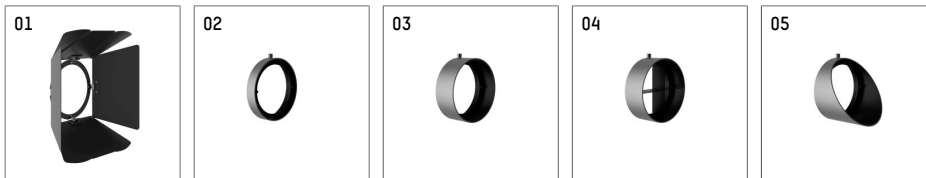

11655212 906-PA | silber

lo.nely 4
Strahler
LED | 69 W 2700 K

- Strahler lo.nely 4
- mit Einbau-Punktauslass
- für Einbau in Decke oder Wand
- passives Thermomanagement
- mit LED 4500 lm
- Farbtemperatur: 2700 K
- Farbwiedergabeindex: CRI >90
- L90 / B10 (50.000h)
- SDCM < 3
- Leuchtenlichtstrom: 3820 lm
- Systemleistung: 69 W
- Lichtausbeute: 55,4 lm/W
- spot
- Ausstrahlungswinkel: 15 °
- mit externem LED-Betriebsgerät, elektronisch, 220-240 V, 50/60 Hz
- Netzanschluss: Anschlussleitung mit Steckverbindung 2x5x2,5 mm², Länge: 360 mm
- zur Durchverdrahtung geeignet
- Gehäuse aus Aluminium-Druckguss
- Microprismenfilter mit sehr hohem Lichttransmissionsgrad
- Deckenplatte aus Aluminium-Druckguss
- *UNDEFINED TEXT*
- Durchmesser: 96 mm, Einbaudurchmesser: 83 mm
- Einbautiefe: 115 mm, Deckenstärke: 1-45 mm
- 360° drehbar, 95° schwenkbar, fixierbar
- Gewicht: 2,25 kg
- Schutzart: IP20
- Schutzklasse I
- 5 Jahre Hoffmeister Garantie
- Made in Germany
- maximale Umgebungstemperatur: 35 ° C
- Prüfzeichen: gefertigt nach DIN VDE 0711 / EN 60598, CE
- Farbe: silber
- 11655212 906-PA

- Übersicht des Zubehörs auf der/ den Folgeseite/ n

11655212 906-PA
Zubehör

Optionales Zubehör

Typ	Abmessungen in mm	Artikelnummer	Abb.-Nr.
Blendklappen, 8-Flügeltonn mit Aufnahmering 11656000721 (schwarz) für Strahler lo.nely Größe 4		116 564 00 721	01
Aufnahmering geeignet zur Aufnahme von Zubehör für Strahler lo.nely Größe 4		116 560 00 906	02
Vorsatzblende geeignet zur Aufnahme von Zubehör für Strahler lo.nely Größe 4		116 561 00 906	03
Vorsatzblende mit Kreuzraster geeignet zur Aufnahme von Zubehör für Strahler lo.nely Größe 4		116 562 00 906	04
Schute geeignet zur Aufnahme von Zubehör für Strahler lo.nely Größe 4		116 563 00 906	05