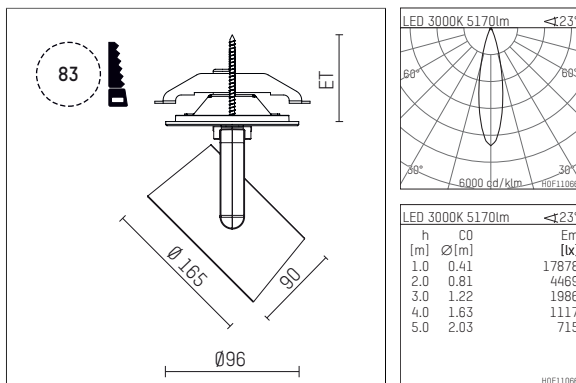

## 11655313 910-PA | weiß

lo.nely 4  
Strahler  
LED | 69 W 3000 K

- Strahler lo.nely 4
- mit Einbau-Punktauslass
- für Einbau in Decke oder Wand
- passives Thermomanagement
- mit LED 5850 lm
- Farbtemperatur: 3000 K
- Farbwiedergabeindex: CRI >90
- L90 / B10 (50.000h)
- SDCM < 2
- Leuchtenlichtstrom: 5170 lm
- Systemleistung: 69 W
- Lichtausbeute: 74,9 lm/W
- medium
- Ausstrahlungswinkel: 25 °
- mit externem LED-Betriebsgerät, elektronisch, 220-240 V, 50/60 Hz
- Netzanschluss: Anschlussleitung mit Steckverbindung 2x5x2,5 mm<sup>2</sup>, Länge: 360 mm
- zur Durchverdrahtung geeignet
- Gehäuse aus Aluminium-Druckguss
- Sicherheitsglas, klar
- Deckenplatte aus Aluminium-Druckguss
- \*UNDEFINED TEXT\*
- Durchmesser: 96 mm, Einbaudurchmesser: 83 mm
- Einbautiefe: 115 mm, Deckenstärke: 1-45 mm
- 360° drehbar, 95° schwenkbar, fixierbar
- Gewicht: 2,25 kg
- Schutzart: IP20
- Schutzklasse I
- 5 Jahre Hoffmeister Garantie
- Made in Germany
- maximale Umgebungstemperatur: 35 ° C
- Prüfzeichen: gefertigt nach DIN VDE 0711 / EN 60598, CE
- Farbe: weiß (RAL9016)
- 11655313 910-PA

### Ergänzungen für optionales Zubehör

Typ	Abmessungen in mm	Artikelnummer	Abb.-Nr.
Wabenraster für Strahler lo.nely Größe 4		116 578 00 000	01
Skulpturenlinse für Strahler lo.nely Größe 4	Ø: 146,5	116 571 00 000	02
soft.shape Linse für Strahler lo.nely Größe 4	Ø: 146,5	116 570 00 000	03
soft.spot Linse für Strahler lo.nely Größe 4	Ø: 146,5	116 574 00 000	03
Prismatikglas für Strahler lo.nely Größe 4	Ø: 146,5	116 573 00 000	04
wide flood Strukturglas für Strahler lo.nely Größe 4	Ø: 146,5	116 572 00 000	02