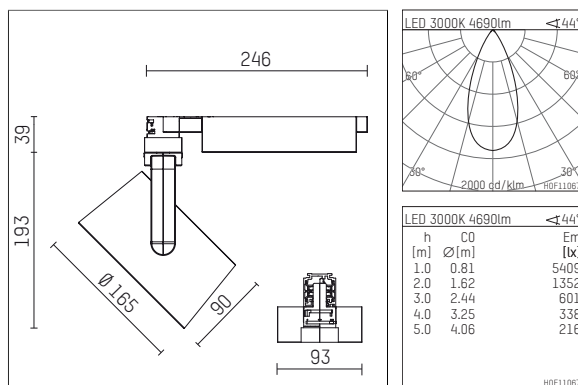

116 554 13 910 | weiß

lo.nely 4
Strahler
LED | 69 W 3000 K

- Strahler lo.nely 4
- mit 3-Phasen-Universaladapter
- für Hoffmeister control.x Stromschienen
- Phasenwahl bei eingesetztem Adapter möglich
- passives Thermomanagement
- mit LED 5850 lm
- Farbtemperatur: 3000 K
- Farbwiedergabeindex: CRI >90
- L90 / B10 (50.000h)
- SDCM < 2
- Leuchtenlichtstrom: 4690 lm
- Systemleistung: 69 W
- Lichtausbeute: 68,0 lm/W
- flood
- Ausstrahlungswinkel: 45 °
- im Adapter integriertes LED-Betriebsgerät, elektronisch, 220-240 V, 50/60 Hz
- dimmbar
- Drehpotentiometer im Adapter integriert
- Dimmbereich: 100-10 %
- Gehäuse aus Aluminium-Druckguss
- Adapter aus Thermoplast, glasfaserverstärkt
- Microprismenfilter mit sehr hohem Lichttransmissionsgrad
- Länge: 246 mm, Breite: 93 mm, Höhe: 232 mm
- 360° drehbar, 95° schwenkbar, fixierbar
- Gewicht: 2,15 kg
- Schutzart: IP20
- Schutzklasse I
- 5 Jahre Hoffmeister Garantie
- Made in Germany
- maximale Umgebungstemperatur: 35 ° C
- Prüfzeichen: gefertigt nach DIN VDE 0711 / EN 60598, CE
- Farbe: weiß (RAL9016)
- 116 554 13 910

Ergänzungen für optionales Zubehör

Typ	Abmessungen in mm	Artikelnummer	Abb.-Nr.
Wabenraster für Strahler lo.nely Größe 4		116 578 00 000	01
Skulpturenlinse für Strahler lo.nely Größe 4	Ø: 146,5	116 571 00 000	02
soft.shape Linse für Strahler lo.nely Größe 4	Ø: 146,5	116 570 00 000	03
soft.spot Linse für Strahler lo.nely Größe 4	Ø: 146,5	116 574 00 000	03
Prismatikglas für Strahler lo.nely Größe 4	Ø: 146,5	116 573 00 000	04
wide flood Strukturglas für Strahler lo.nely Größe 4	Ø: 146,5	116 572 00 000	02