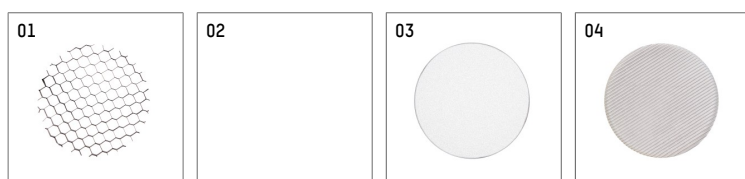

116 554 13 910 | weiß

lo.nely 4
Strahler
LED | 69 W 3000 K

- Strahler lo.nely 4
- mit 3-Phasen-Universaladapter
- für Hoffmeister control.x Stromschienen
- Phasenwahl bei eingesetztem Adapter möglich
- passives Thermomanagement
- mit LED 5850 lm
- Farbtemperatur: 3000 K
- Farbwiedergabeindex: CRI >90
- L90 / B10 (50.000h)
- SDCM < 2
- Leuchtenlichtstrom: 4690 lm
- Systemleistung: 69 W
- Lichtausbeute: 68,0 lm/W
- flood
- Ausstrahlungswinkel: 45 °
- im Adapter integriertes LED-Betriebsgerät, elektronisch, 220-240 V, 50/60 Hz
- dimmbar
- Drehpotentiometer im Adapter integriert
- Dimmbereich: 100-10 %
- Gehäuse aus Aluminium-Druckguss
- Adapter aus Thermoplast, glasfaserverstärkt
- Microprismenfilter mit sehr hohem Lichttransmissionsgrad
- Länge: 246 mm, Breite: 93 mm, Höhe: 232 mm
- 360° drehbar, 95° schwenkbar, fixierbar
- Gewicht: 2,15 kg
- Schutzart: IP20
- Schutzklasse I
- 5 Jahre Hoffmeister Garantie
- Made in Germany
- maximale Umgebungstemperatur: 35 ° C
- Prüfzeichen: gefertigt nach DIN VDE 0711 / EN 60598, CE
- Farbe: weiß (RAL9016)
- 116 554 13 910

Ergänzungen für optionales Zubehör

Typ	Abmessungen in mm	Artikelnummer	Abb.-Nr.
Wabenraster für Strahler lo.nely Größe 4		116 578 00 000	01
Skulpturenlinse für Strahler lo.nely Größe 4	Ø: 146,5	116 571 00 000	02
soft.shape Linse für Strahler lo.nely Größe 4	Ø: 146,5	116 570 00 000	03
soft.spot Linse für Strahler lo.nely Größe 4	Ø: 146,5	116 574 00 000	03
Prismatikglas für Strahler lo.nely Größe 4	Ø: 146,5	116 573 00 000	04
wide flood Strukturglas für Strahler lo.nely Größe 4	Ø: 146,5	116 572 00 000	02