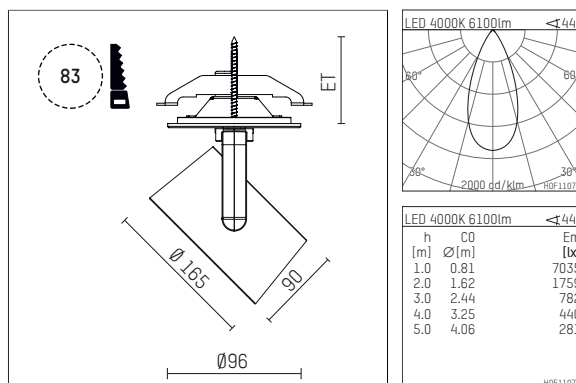

11655414 721-PA | schwarz

lo.nely 4

Strahler

LED | 69 W 4000 K

- Strahler lo.nely 4
- mit Einbau-Punktauslass
- für Einbau in Decke oder Wand
- passives Thermomanagement
- mit LED 7600 lm
- Farbtemperatur: 4000 K
- Farbwiedergabeindex: CRI >80
- L90 / B10 (50.000h)
- SDCM < 2
- Leuchtenlichtstrom: 6100 lm
- Systemleistung: 69 W
- Lichtausbeute: 88,4 lm/W
- flood
- Ausstrahlungswinkel: 45 °
- mit externem LED-Betriebsgerät, elektronisch, 220-240 V, 50/60 Hz
- Netzanschluss: Anschlussleitung mit Steckverbindung 2x5x2,5 mm², Länge: 360 mm
- zur Durchverdrahtung geeignet
- Gehäuse aus Aluminium-Druckguss
- Microprismenfilter mit sehr hohem Lichttransmissionsgrad
- Deckenplatte aus Aluminium-Druckguss
- *UNDEFINED TEXT*
- Durchmesser: 96 mm, Einbaudurchmesser: 83 mm
- Einbautiefe: 115 mm, Deckenstärke: 1-45 mm
- 360° drehbar, 95° schwenkbar, fixierbar
- Gewicht: 2,25 kg
- Schutzart: IP20
- Schutzklasse I
- 5 Jahre Hoffmeister Garantie
- Made in Germany
- maximale Umgebungstemperatur: 35 ° C
- Prüfzeichen: gefertigt nach DIN VDE 0711 / EN 60598, CE
- Farbe: schwarz
- 11655414 721-PA

Ergänzungen für optionales Zubehör

Typ	Abmessungen in mm	Artikelnummer	Abb.-Nr.
Wabenraster für Strahler lo.nely Größe 4		116 578 00 000	01
Skulpturenlinse für Strahler lo.nely Größe 4	Ø: 146,5	116 571 00 000	02
soft.shape Linse für Strahler lo.nely Größe 4	Ø: 146,5	116 570 00 000	03
soft.spot Linse für Strahler lo.nely Größe 4	Ø: 146,5	116 574 00 000	03
Prismatikglas für Strahler lo.nely Größe 4	Ø: 146,5	116 573 00 000	04
wide flood Strukturglas für Strahler lo.nely Größe 4	Ø: 146,5	116 572 00 000	02