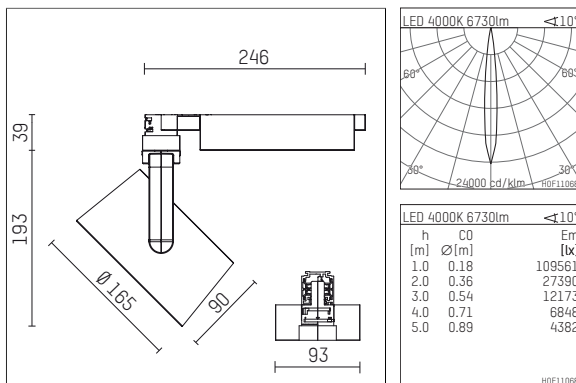

116 557 04 721 D | schwarz

lo.nely 4
Strahler
LED | 69 W 4000 K

- Strahler lo.nely 4
- mit 3-Phasen-DALI-Adapter
- für Hoffmeister control.x Stromschienen
- Phasenwahl bei eingesetztem Adapter möglich
- passives Thermomanagement
- mit LED 7600 lm
- Farbtemperatur: 4000 K
- Farbwiedergabeindex: CRI >80
- L90 / B10 (50.000h)
- SDCM < 2
- Leuchtenlichtstrom: 6730 lm
- Systemleistung: 69 W
- Lichtausbeute: 97,5 lm/W
- spot
- Ausstrahlungswinkel: 10°
- im Adapter integriertes LED-Betriebsgerät, elektronisch (DALI), 220-240 V, 0/50/60 Hz
- dimmbar
- Dimmbereich: 100-10 %
- Gehäuse aus Aluminium-Druckguss
- Adapter aus Thermoplast, glasfaserverstärkt
- Sicherheitsglas, klar
- *UNDEFINED TEXT*
- Länge: 246 mm, Breite: 93 mm, Höhe: 232 mm
- 360° drehbar, 95° schwenkbar, fixierbar
- Gewicht: 2,15 kg
- Schutzart: IP20
- Schutzklasse I
- 5 Jahre Hoffmeister Garantie
- Made in Germany
- maximale Umgebungstemperatur: 35°C
- Prüfzeichen: gefertigt nach DIN VDE 0711 / EN 60598, CE
- Farbe: schwarz
- 116 557 04 721 D

Ergänzungen für optionales Zubehör

Typ	Abmessungen in mm	Artikelnummer	Abb.-Nr.
Wabenraster für Strahler lo.nely Größe 4		116 578 00 000	01
Skulpturenlinse für Strahler lo.nely Größe 4	Ø: 146,5	116 571 00 000	02
soft.shape Linse für Strahler lo.nely Größe 4	Ø: 146,5	116 570 00 000	03
soft.spot Linse für Strahler lo.nely Größe 4	Ø: 146,5	116 574 00 000	03
Prismatikglas für Strahler lo.nely Größe 4	Ø: 146,5	116 573 00 000	04
wide flood Strukturglas für Strahler lo.nely Größe 4	Ø: 146,5	116 572 00 000	02