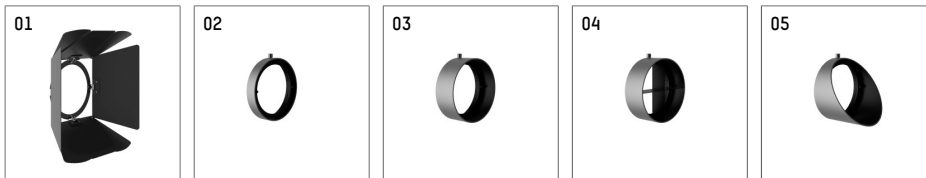

116 557 14 906
Zubehör

Optionales Zubehör

Typ	Abmessungen in mm	Artikelnummer	Abb.-Nr.
Blendklappen, 8-Flügelgitter mit Aufnahmering 11656000721 (schwarz) für Strahler lo.nely Größe 4		116 564 00 721	01
Aufnahmering geeignet zur Aufnahme von Zubehör für Strahler lo.nely Größe 4		116 560 00 906	02
Vorsatzblende geeignet zur Aufnahme von Zubehör für Strahler lo.nely Größe 4		116 561 00 906	03
Vorsatzblende mit Kreuzraster geeignet zur Aufnahme von Zubehör für Strahler lo.nely Größe 4		116 562 00 906	04
Schute geeignet zur Aufnahme von Zubehör für Strahler lo.nely Größe 4		116 563 00 906	05