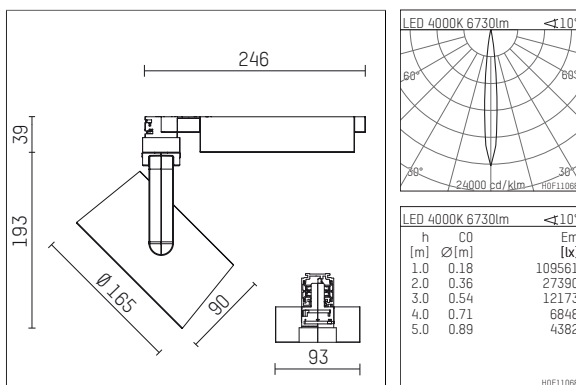

**116 557 14 906 | silber**

lo.nely 4

Strahler

LED | 69 W 4000 K

- Strahler lo.nely 4
- mit 3-Phasen-Universaladapter
- für Hoffmeister control.x Stromschienen
- Phasenwahl bei eingesetztem Adapter möglich
- passives Thermomanagement
- mit LED 7600 lm
- Farbtemperatur: 4000 K
- Farbwiedergabeindex: CRI >80
- L90 / B10 (50.000h)
- SDCM < 2
- Leuchtenlichtstrom: 6730 lm
- Systemleistung: 69 W
- Lichtausbeute: 97,5 lm/W
- spot
- Ausstrahlungswinkel: 10 °
- im Adapter integriertes LED-Betriebsgerät, elektronisch, 220-240 V, 50/60 Hz
- dimmbar
- Drehpotentiometer im Adapter integriert
- Dimmbereich: 100-10 %
- Gehäuse aus Aluminium-Druckguss
- Adapter aus Thermoplast, glasfaserverstärkt
- Sicherheitsglas, klar
- \*UNDEFINED TEXT\*
- Länge: 246 mm, Breite: 93 mm, Höhe: 232 mm
- 360° drehbar, 95° schwenkbar, fixierbar
- Gewicht: 2,15 kg
- Schutzart: IP20
- Schutzklasse I
- 5 Jahre Hoffmeister Garantie
- Made in Germany
- maximale Umgebungstemperatur: 35 ° C
- Prüfzeichen: gefertigt nach DIN VDE 0711 / EN 60598, CE
- Farbe: silber
- 116 557 14 906

## Ergänzungen für optionales Zubehör

Typ	Abmessungen in mm	Artikelnummer	Abb.-Nr.
Wabenraster für Strahler lo.nely Größe 4		116 578 00 000	01
Skulpturenlinse für Strahler lo.nely Größe 4	Ø: 146,5	116 571 00 000	02
soft.shape Linse für Strahler lo.nely Größe 4	Ø: 146,5	116 570 00 000	03
soft.spot Linse für Strahler lo.nely Größe 4	Ø: 146,5	116 574 00 000	03
Prismatikglas für Strahler lo.nely Größe 4	Ø: 146,5	116 573 00 000	04
wide flood Strukturglas für Strahler lo.nely Größe 4	Ø: 146,5	116 572 00 000	02