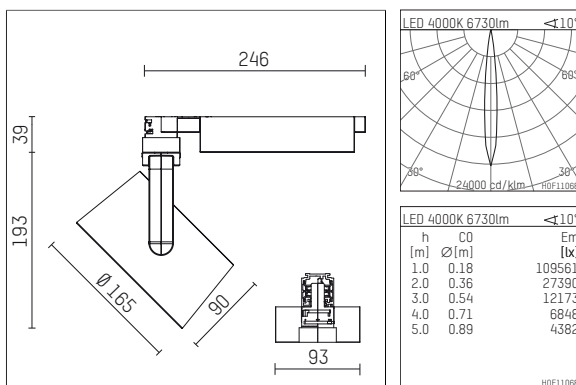

116 557 14 906 | silber

lo.nely 4
Strahler
LED | 69 W 4000 K

- Strahler lo.nely 4
- mit 3-Phasen-Universaladapter
- für Hoffmeister control.x Stromschienen
- Phasenwahl bei eingesetztem Adapter möglich
- passives Thermomanagement
- mit LED 7600 lm
- Farbtemperatur: 4000 K
- Farbwiedergabeindex: CRI >80
- L90 / B10 (50.000h)
- SDCM < 2
- Leuchtenlichtstrom: 6730 lm
- Systemleistung: 69 W
- Lichtausbeute: 97,5 lm/W
- spot
- Ausstrahlungswinkel: 10°
- im Adapter integriertes LED-Betriebsgerät, elektronisch, 220-240 V, 50/60 Hz
- dimmbar
- Drehpotentiometer im Adapter integriert
- Dimmbereich: 100-10 %
- Gehäuse aus Aluminium-Druckguss
- Adapter aus Thermoplast, glasfaserverstärkt
- Sicherheitsglas, klar
- *UNDEFINED TEXT*
- Länge: 246 mm, Breite: 93 mm, Höhe: 232 mm
- 360° drehbar, 95° schwenkbar, fixierbar
- Gewicht: 2,15 kg
- Schutzart: IP20
- Schutzklasse I
- 5 Jahre Hoffmeister Garantie
- Made in Germany
- maximale Umgebungstemperatur: 35°C
- Prüfzeichen: gefertigt nach DIN VDE 0711 / EN 60598, CE
- Farbe: silber
- 116 557 14 906

Ergänzungen für optionales Zubehör

Typ	Abmessungen in mm	Artikelnummer	Abb.-Nr.
Wabenraster für Strahler lo.nely Größe 4		116 578 00 000	01
Skulpturenlinse für Strahler lo.nely Größe 4	Ø: 146,5	116 571 00 000	02
soft.shape Linse für Strahler lo.nely Größe 4	Ø: 146,5	116 570 00 000	03
soft.spot Linse für Strahler lo.nely Größe 4	Ø: 146,5	116 574 00 000	03
Prismatikglas für Strahler lo.nely Größe 4	Ø: 146,5	116 573 00 000	04
wide flood Strukturglas für Strahler lo.nely Größe 4	Ø: 146,5	116 572 00 000	02