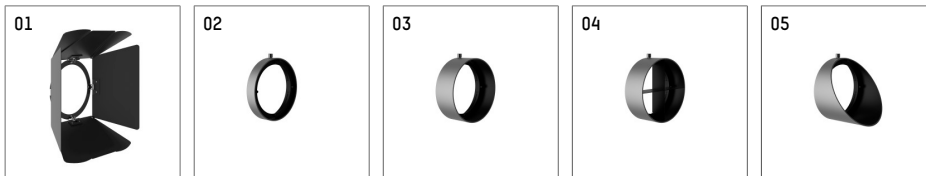

116 557 14 906 | silber

lo.nely 4
Strahler
LED | 69 W 4000 K

- Strahler lo.nely 4
- mit 3-Phasen-Universaladapter
- für Hoffmeister control.x Stromschienen
- Phasenwahl bei eingesetztem Adapter möglich
- passives Thermomanagement
- mit LED 7600 lm
- Farbtemperatur: 4000 K
- Farbwiedergabeindex: CRI >80
- L90 / B10 (50.000h)
- SDCM < 2
- Leuchtenlichtstrom: 6730 lm
- Systemleistung: 69 W
- Lichtausbeute: 97,5 lm/W
- spot
- Ausstrahlungswinkel: 10°
- im Adapter integriertes LED-Betriebsgerät, elektronisch, 220-240 V, 50/60 Hz
- dimmbar
- Drehpotentiometer im Adapter integriert
- Dimmbereich: 100-10 %
- Gehäuse aus Aluminium-Druckguss
- Adapter aus Thermoplast, glasfaserverstärkt
- Sicherheitsglas, klar
- *UNDEFINED TEXT*
- Länge: 246 mm, Breite: 93 mm, Höhe: 232 mm
- 360° drehbar, 95° schwenkbar, fixierbar
- Gewicht: 2,15 kg
- Schutzart: IP20
- Schutzklasse I
- 5 Jahre Hoffmeister Garantie
- Made in Germany
- maximale Umgebungstemperatur: 35°C
- Prüfzeichen: gefertigt nach DIN VDE 0711 / EN 60598, CE
- Farbe: silber
- 116 557 14 906

- Übersicht des Zubehörs auf der/ den Folgeseite/ n

116 557 14 906
Zubehör

Optionales Zubehör

Typ	Abmessungen in mm	Artikelnummer	Abb.-Nr.
Blendklappen, 8-Flügeltonn mit Aufnahmering 11656000721 (schwarz) für Strahler lo.nely Größe 4		116 564 00 721	01
Aufnahmering geeignet zur Aufnahme von Zubehör für Strahler lo.nely Größe 4		116 560 00 906	02
Vorsatzblende geeignet zur Aufnahme von Zubehör für Strahler lo.nely Größe 4		116 561 00 906	03
Vorsatzblende mit Kreuzraster geeignet zur Aufnahme von Zubehör für Strahler lo.nely Größe 4		116 562 00 906	04
Schute geeignet zur Aufnahme von Zubehör für Strahler lo.nely Größe 4		116 563 00 906	05