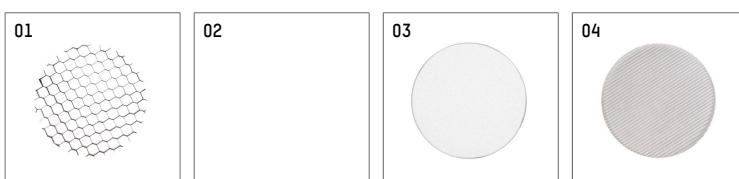

- Übersicht des Zubehörs auf der/ den Folgeseite/ n

116 557 14 906
Zubehör

Optionales Zubehör

Typ	Abmessungen in mm	Artikelnummer	Abb.-Nr.
Blendklappen, 8-Flügeltonn mit Aufnahmering 11656000721 (schwarz) für Strahler lo.nely Größe 4		116 564 00 721	01
Aufnahmering geeignet zur Aufnahme von Zubehör für Strahler lo.nely Größe 4		116 560 00 906	02
Vorsatzblende geeignet zur Aufnahme von Zubehör für Strahler lo.nely Größe 4		116 561 00 906	03
Vorsatzblende mit Kreuzraster geeignet zur Aufnahme von Zubehör für Strahler lo.nely Größe 4		116 562 00 906	04
Schute geeignet zur Aufnahme von Zubehör für Strahler lo.nely Größe 4		116 563 00 906	05

Ergänzungen für optionales Zubehör

Typ	Abmessungen in mm	Artikelnummer	Abb.-Nr.
Wabenraster für Strahler lo.nely Größe 4		116 578 00 000	01
Skulpturenlinse für Strahler lo.nely Größe 4	Ø: 146,5	116 571 00 000	02
soft.shape Linse für Strahler lo.nely Größe 4	Ø: 146,5	116 570 00 000	03
soft.spot Linse für Strahler lo.nely Größe 4	Ø: 146,5	116 574 00 000	03
Prismatikglas für Strahler lo.nely Größe 4	Ø: 146,5	116 573 00 000	04
wide flood Strukturglas für Strahler lo.nely Größe 4	Ø: 146,5	116 572 00 000	02