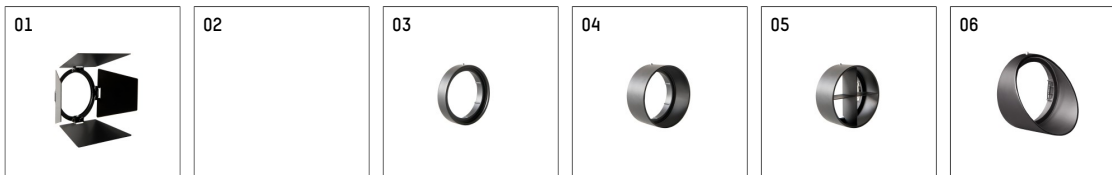

116581TW906D | silber

lo.nely 2

Strahler

LED tunable white COB | 16 W 3000 K

- Strahler lo.nely 2
- tunable white - Farbtemperatur einstellbar von 2700K - 6500K
- mit 3-Phasen-DALI-Adapter
- für Hoffmeister control.x Stromschienen
- Phasenwahl bei eingesetztem Adapter möglich
- passives Thermomanagement
- mit LED tunable white COB 1530 lm
- Farbtemperatur: 3000 K
- Farbwiedergabeindex: CRI >90
- L90 / B10 (50.000h)
- SDCM < 3
- Leuchtenlichtstrom: 1100 lm
- Systemleistung: 16 W
- Lichtausbeute: 68,8 lm/W
- rotationssymmetrische Lichtverteilung, spot
- Ausstrahlungswinkel: 15 °
- im Adapter integriertes LED-Betriebsgerät, elektronisch (DALI-2 DT8), 220-240 V, 0/50/60 Hz
- Amplitudendimmung
- Dimmbereich: 100-1 %
- Gehäuse aus Aluminium-Druckguss
- Adapter aus Thermoplast, glasfaserverstärkt
- Länge: 221 mm, Breite: 52 mm, Höhe: 122 mm
- 360° drehbar, 95° schwenkbar, fixierbar
- Gewicht: 0,7 kg
- Schutzart: IP20
- Schutzklasse I
- Made in Germany
- maximale Umgebungstemperatur: 35 ° C
- Prüfzeichen: gefertigt nach DIN VDE 0711 / EN 60598, CE
- Farbe: silber
- 116581TW906D

Ergänzungen für optionales Zubehör

Typ	Abmessungen in mm	Artikelnummer	Abb.-Nr.
soft.shape Linse für Strahler gin.a, gin.o und lo.nely Größe 2	Ø: 74	104228	01
soft.spot Linse für Strahler gin.a, gin.o und lo.nely Größe 2	Ø: 74	103461	01
Skulpturenlinse für Strahler gin.a, gin.o und lo.nely Größe 2	Ø: 74	103460	02
Prismatikglas für Strahler gin.a, gin.o und lo.nely Größe 2	Ø: 74	104915	03
Wabenraster für Strahler gin.a, gin.o und lo.nely Größe 2		103448	04
Dichroitische Konversionsfilterglas Tageslichtfilter, Konversion von 3000K zu 5000K für Strahler gin.a, gin.o und lo.nely Größe 2	Ø: 74	103459	05
Dichroitische Konversionsfilterglas Neutralfilter, Konversion von 3000K zu 4000K für Strahler gin.a, gin.o und lo.nely Größe 2	Ø: 74	103458	06
Dichroitische Konversionsfilterglas Warmtonfilter, Konversion von 3000K zu 2400K für Strahler gin.a, gin.o und lo.nely Größe 2	Ø: 74	103457	07