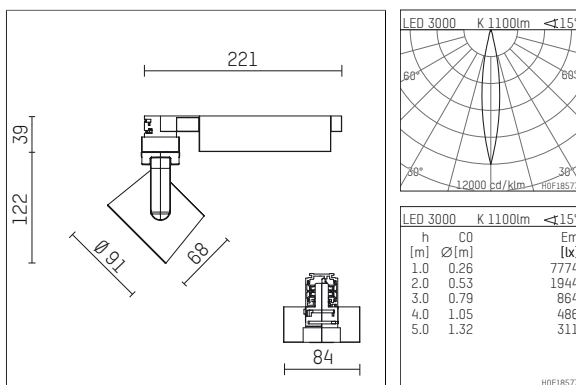

116581TW906D | silber

lo.nely 2

Strahler

LED tunable white COB | 16 W 3000 K

- Strahler lo.nely 2
- tunable white - Farbtemperatur einstellbar von 2700K - 6500K
- mit 3-Phasen-DALI-Adapter
- für Hoffmeister control.x Stromschienen
- Phasenwahl bei eingesetztem Adapter möglich
- passives Thermomanagement
- mit LED tunable white COB 1530 lm
- Farbtemperatur: 3000 K
- Farbwiedergabeindex: CRI >90
- L90 / B10 (50.000h)
- SDCM < 3
- Leuchtenlichtstrom: 1100 lm
- Systemleistung: 16 W
- Lichtausbeute: 68,8 lm/W
- rotationssymmetrische Lichtverteilung, spot
- Ausstrahlungswinkel: 15 °
- im Adapter integriertes LED-Betriebsgerät, elektronisch (DALI-2 DT8), 220-240 V, 0/50/60 Hz
- Amplitudendimmung
- Dimmbereich: 100-1 %
- Gehäuse aus Aluminium-Druckguss
- Adapter aus Thermoplast, glasfaserverstärkt
- Länge: 221 mm, Breite: 52 mm, Höhe: 122 mm
- 360° drehbar, 95° schwenkbar, fixierbar
- Gewicht: 0,7 kg
- Schutzart: IP20
- Schutzklasse I
- Made in Germany
- maximale Umgebungstemperatur: 35 ° C
- Prüfzeichen: gefertigt nach DIN VDE 0711 / EN 60598, CE
- Farbe: silber
- 116581TW906D

- Übersicht des Zubehörs auf der/ den Folgeseite/ n

116581TW906D
Zubehör

Optionales Zubehör

Typ	Abmessungen in mm	Artikelnummer	Abb.-Nr.
Blendklappen für Strahler gin.a, gin.o und lo.nely Größe 2		103438	01
Wechseloptik 25°, (Set 4 Stück) für Strahler gin.o/lo.nely Größe 2&3		113 382 00 000	02
Wechseloptik 30°, (Set 4 Stück) für Strahler gin.o/lo.nely Größe 2&3		113 383 00 000	02
Wechseloptik 50°, (Set 4 Stück) für Strahler gin.o/lo.nely Größe 2&3		113 385 00 000	02
Aufnahmering geeignet zur Aufnahme von Zubehör für Strahler gin.a, gin.o und lo.nely Größe 2		103446	03
Vorsatzblende geeignet zur Aufnahme von Zubehör für Strahler gin.a, gin.o und lo.nely Größe 2		103443	04
Vorsatzblende mit Kreuzraster geeignet zur Aufnahme von Zubehör für Strahler gin.a, gin.o und lo.nely Größe 2		103440	05
Schute geeignet zur Aufnahme von Zubehör für Strahler gin.a, gin.o und lo.nely Größe 2		104749	06