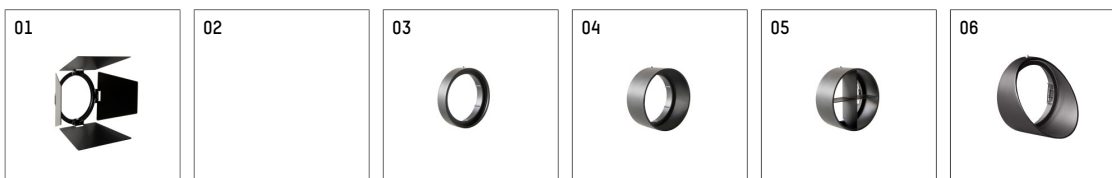

116582TW721D | schwarz

lo.nely 2

Strahler

LED tunable white COB | 16 W 3000 K

- Strahler lo.nely 2
- tunable white - Farbtemperatur einstellbar von 2700K - 6500K
- mit 3-Phasen-DALI-Adapter
- für Hoffmeister control.x Stromschienen
- Phasenwahl bei eingesetztem Adapter möglich
- passives Thermomanagement
- mit LED tunable white COB 1530 lm
- Farbtemperatur: 3000 K
- Farbwiedergabeindex: CRI >90
- L90 / B10 (50.000h)
- SDCM < 3
- Leuchtenlichtstrom: 1040 lm
- Systemleistung: 16 W
- Lichtausbeute: 65,0 lm/W
- rotationsymmetrische Lichtverteilung, medium
- Ausstrahlungswinkel: 25 °
- im Adapter integriertes LED-Betriebsgerät, elektronisch (DALI-2 DT8), 220-240 V, 0/50/60 Hz
- Amplitudendimmung
- Dimmbereich: 100-1 %
- Gehäuse aus Aluminium-Druckguss
- Adapter aus Thermoplast, glasfaserverstärkt
- Länge: 221 mm, Breite: 52 mm, Höhe: 122 mm
- 360° drehbar, 95° schwenkbar, fixierbar
- Gewicht: 0,7 kg
- Schutzart: IP20
- Schutzklasse I
- Made in Germany
- maximale Umgebungstemperatur: 35 ° C
- Prüfzeichen: gefertigt nach DIN VDE 0711 / EN 60598, CE
- Farbe: schwarz
- 116582TW721D

- Übersicht des Zubehörs auf der/ den Folgeseite/ n

116582TW721D
Zubehör

Optionales Zubehör

Typ	Abmessungen in mm	Artikelnummer	Abb.-Nr.
Blendklappen für Strahler gin.a, gin.o und lo.nely Größe 2		103438	01
Wechseloptik 15°, (Set 4 Stück) für Strahler gin.o/lo.nely Größe 2&3		113 381 00 000	02
Wechseloptik 30°, (Set 4 Stück) für Strahler gin.o/lo.nely Größe 2&3		113 383 00 000	02
Wechseloptik 50°, (Set 4 Stück) für Strahler gin.o/lo.nely Größe 2&3		113 385 00 000	02
Aufnahmering geeignet zur Aufnahme von Zubehör für Strahler gin.a, gin.o und lo.nely Größe 2		103446	03
Vorsatzblende geeignet zur Aufnahme von Zubehör für Strahler gin.a, gin.o und lo.nely Größe 2		103443	04
Vorsatzblende mit Kreuzraster geeignet zur Aufnahme von Zubehör für Strahler gin.a, gin.o und lo.nely Größe 2		103440	05
Schute geeignet zur Aufnahme von Zubehör für Strahler gin.a, gin.o und lo.nely Größe 2		104749	06