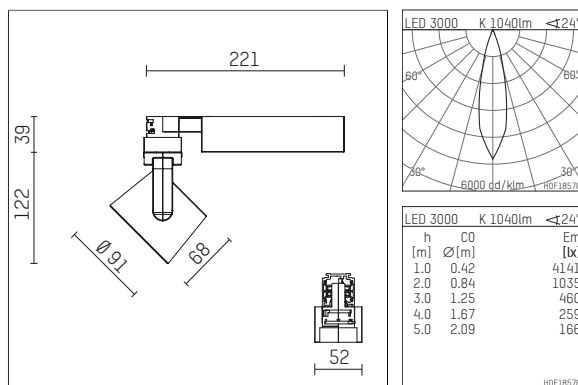

116582TW721D | schwarz

lo.nely 2

Strahler

LED tunable white COB | 16 W 3000 K

- Strahler lo.nely 2
- tunable white - Farbtemperatur einstellbar von 2700K - 6500K
- mit 3-Phasen-DALI-Adapter
- für Hoffmeister control.x Stromschienen
- Phasenwahl bei eingesetztem Adapter möglich
- passives Thermomanagement
- mit LED tunable white COB 1530 lm
- Farbtemperatur: 3000 K
- Farbwiedergabeindex: CRI >90
- L90 / B10 (50.000h)
- SDCM < 3
- Leuchtenlichtstrom: 1040 lm
- Systemleistung: 16 W
- Lichtausbeute: 65,0 lm/W
- rotationsymmetrische Lichtverteilung, medium
- Ausstrahlungswinkel: 25 °
- im Adapter integriertes LED-Betriebsgerät, elektronisch (DALI-2 DT8), 220-240 V, 0/50/60 Hz
- Amplitudendimmung
- Dimmbereich: 100-1 %
- Gehäuse aus Aluminium-Druckguss
- Adapter aus Thermoplast, glasfaserverstärkt
- Länge: 221 mm, Breite: 52 mm, Höhe: 122 mm
- 360° drehbar, 95° schwenkbar, fixierbar
- Gewicht: 0,7 kg
- Schutzart: IP20
- Schutzklasse I
- Made in Germany
- maximale Umgebungstemperatur: 35 ° C
- Prüfzeichen: gefertigt nach DIN VDE 0711 / EN 60598, CE
- Farbe: schwarz
- 116582TW721D

Ergänzungen für optionales Zubehör

Typ	Abmessungen in mm	Artikelnummer	Abb.-Nr.
soft.shape Linse für Strahler gin.a, gin.o und lo.nely Größe 2	∅: 74	104228	01
soft.spot Linse für Strahler gin.a, gin.o und lo.nely Größe 2	∅: 74	103461	01
Skulpturenlinse für Strahler gin.a, gin.o und lo.nely Größe 2	∅: 74	103460	02
Prismatikglas für Strahler gin.a, gin.o und lo.nely Größe 2	∅: 74	104915	03
Wabenraster für Strahler gin.a, gin.o und lo.nely Größe 2		103448	04