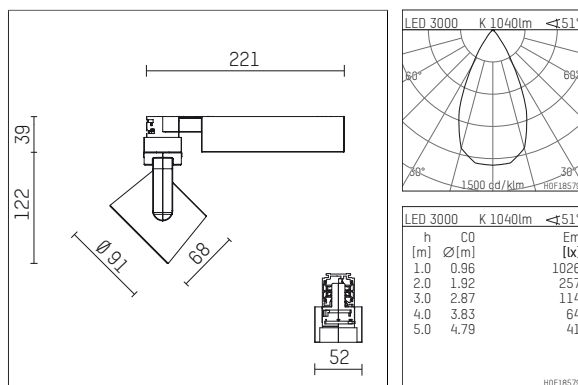

116585TW910C | weiß

lo.nely 2

Strahler

LED tunable white COB | 16 W 3000 K

- Strahler lo.nely 2
- tunable white - Farbtemperatur einstellbar von 2700K - 6500K
- mit 3-Phasen-Casambi-Adapter
- für Hoffmeister control.x Stromschienen
- Phasenwahl bei eingesetztem Adapter möglich
- passives Thermomanagement
- mit LED tunable white COB 1530 lm
- Farbtemperatur: 3000 K
- Farbwiedergabeindex: CRI >90
- L90 / B10 (50.000h)
- SDCM < 3
- Leuchtenlichtstrom: 1040 lm
- Systemleistung: 16 W
- Lichtausbeute: 65,0 lm/W
- rotationsymmetrische Lichtverteilung, flood
- Ausstrahlungswinkel: 50 °
- im Adapter integriertes LED-Betriebsgerät, elektronisch (Casambi), 230-240 V, 0/50/60 Hz
- Steuerung über Casambi-App oder Casambi kompatible Geräte
- Amplitudendimmung
- Dimmbereich: 100-1 %
- Gehäuse aus Aluminium-Druckguss
- Adapter aus Thermoplast, glasfaserverstärkt
- Länge: 221 mm, Breite: 52 mm, Höhe: 122 mm
- 360° drehbar, 95° schwenkbar, fixierbar
- Gewicht: 0,7 kg
- Schutzart: IP20
- Schutzklasse I
- Made in Germany
- maximale Umgebungstemperatur: 35 ° C
- Prüfzeichen: gefertigt nach DIN VDE 0711 / EN 60598, CE
- Farbe: weiß
- 116585TW910C

Ergänzungen für optionales Zubehör

Typ	Abmessungen in mm	Artikelnummer	Abb.-Nr.
soft.shape Linse für Strahler gin.a, gin.o und lo.nely Größe 2	∅: 74	104228	01
soft.spot Linse für Strahler gin.a, gin.o und lo.nely Größe 2	∅: 74	103461	01
Skulpturenlinse für Strahler gin.a, gin.o und lo.nely Größe 2	∅: 74	103460	02
Prismatikglas für Strahler gin.a, gin.o und lo.nely Größe 2	∅: 74	104915	03
Wabenraster für Strahler gin.a, gin.o und lo.nely Größe 2		103448	04