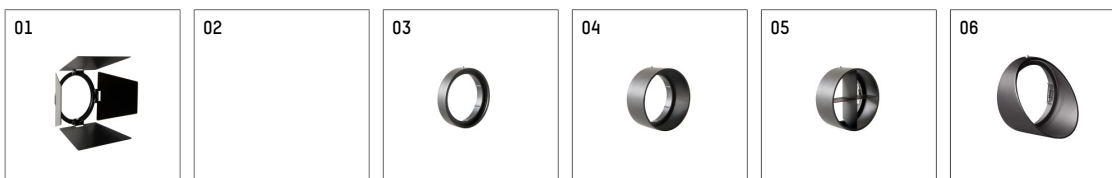

116585TW910C

Zubehör

Optionales Zubehör

Typ	Abmessungen in mm	Artikelnummer	Abb.-Nr.
Blendklappen für Strahler gin.a, gin.o und lo.nely Größe 2		103438	01
Wechseloptik 15°, (Set 4 Stück) für Strahler gin.o/lo.nely Größe 2&3		113 381 00 000	02
Wechseloptik 25°, (Set 4 Stück) für Strahler gin.o/lo.nely Größe 2&3		113 382 00 000	02
Wechseloptik 50°, (Set 4 Stück) für Strahler gin.o/lo.nely Größe 2&3		113 385 00 000	02
Aufnahmering geeignet zur Aufnahme von Zubehör für Strahler gin.a, gin.o und lo.nely Größe 2		103446	03
Vorsatzblende geeignet zur Aufnahme von Zubehör für Strahler gin.a, gin.o und lo.nely Größe 2		103443	04
Vorsatzblende mit Kreuzraster geeignet zur Aufnahme von Zubehör für Strahler gin.a, gin.o und lo.nely Größe 2		103440	05
Schute geeignet zur Aufnahme von Zubehör für Strahler gin.a, gin.o und lo.nely Größe 2		104749	06