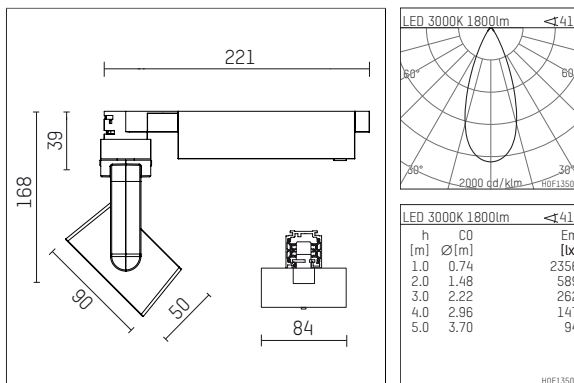

## 119 524 13 721 | schwarz

hi.tech

Strahler

LED | 22 W 3000 K

- Strahler hi.tech
- mit 3-Phasen-Universaladapter
- für Hoffmeister control.x Stromschienen
- Phasenwahl bei eingesetztem Adapter möglich
- passives Thermomanagement
- mit LED 2000 lm
- Farbtemperatur: 3000 K
- Farbwiedergabeindex: CRI >90
- L90 / B10 (50.000h)
- SDCM < 2
- Leuchtenlichtstrom: 1800 lm
- Systemleistung: 22 W
- Lichtausbeute: 81,8 lm/W
- rotationssymmetrische Lichtverteilung, flood
- im Adapter integriertes LED-Betriebsgerät, elektronisch, 220-240 V, 0/50/60 Hz
- Amplitudendimmung
- Drehpotentiometer im Adapter integriert
- Dimmbereich: 100-1 %
- Gehäuse aus Aluminium-Druckguss
- Adapter aus Thermoplast, glasfaserverstärkt
- Länge: 221 mm, Breite: 84 mm, Höhe: 168 mm
- 360° drehbar, 90° schwenkbar
- Gewicht: 0,95 kg
- Schutzart: IP20
- Schutzklasse I
- 5 Jahre Hoffmeister Garantie
- Made in Germany
- maximale Umgebungstemperatur: 35 ° C
- Prüfzeichen: gefertigt nach DIN VDE 0711 / EN 60598, CE
- Farbe: schwarz
- 119 524 13 721