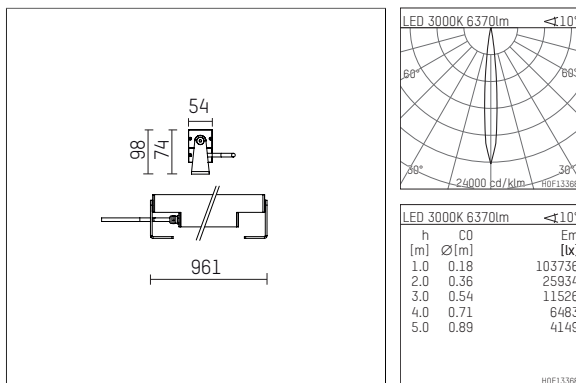

## 119 632 13 726 | anthrazit

led.modular | IP65  
 Linearleuchte  
 LED | 83 W 3000 K

- Linearleuchte led.modular IP65
- schwenkbar
- mit Montagebügel
- zur Wand- oder Bodenmontage
- zur optimalen Ausleuchtung vertikaler Fassadenflächen
- zur Durchverdrahtung vorbereitet
- mit LED 7200 lm
- Farbtemperatur: 3000 K
- Farbwiedergabeindex: CRI >90
- L80 / B10 (50.000h)
- SDCM < 2
- Leuchtenlichtstrom: 6370 lm
- Systemleistung: 83 W
- Lichtausbeute: 76,8 lm/W
- symmetrische Lichtverteilung, spot
- Ausstrahlungswinkel: 10 °
- eingebautes LED-Betriebsgerät, elektronisch, 220-240 V, 0/50/60 Hz
- Netzanschluss: Anschlussleitung, H05RN-F 3x1 mm<sup>2</sup>, Länge: 2000 mm
- Rundsteckverbindung RST16 (Wieland)
- Gehäuse aus stranggepresstem Aluminium
- Sicherheitsglas, klar
- Befestigungsbügel aus Edelstahl
- Länge: 961 mm, Breite: 54 mm, Höhe: 100 mm
- Gewicht: 5,8 kg
- Schutzart: IP65
- Schutzklasse I
- 5 Jahre Hoffmeister Garantie
- Made in Germany
- maximale Umgebungstemperatur: 40 ° C
- Prüfzeichen: gefertigt nach DIN VDE 0711 / EN 60598, CE
- Farbe: anthrazit
- 119 632 13 726