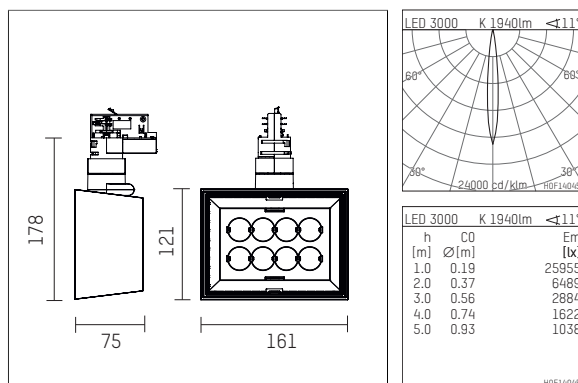

**123 222 03 721 | schwarz**

li.co

Strahler

LED | 29 W 3000 K

- Strahler li.co
- mit 3-Phasen-Universaladapter
- für Hoffmeister control.x Stromschienen
- Phasenwahl bei eingesetztem Adapter möglich
- passives Thermomanagement
- mit LED 2200 lm
- Farbtemperatur: 3000 K
- Farbwiedergabeindex: CRI >90
- L90 / B10 (50.000h)
- SDCM < 2
- Leuchtenlichtstrom: 1940 lm
- Systemleistung: 29 W
- Lichtausbeute: 66,9 lm/W
- rotationssymmetrische Lichtverteilung, spot
- Ausstrahlungswinkel: 10 °
- eingebautes LED-Betriebsgerät, elektronisch, 220-240 V, 0/50/60 Hz
- LED-Platine temperaturüberwacht (NTC)
- Amplitudendimmung
- integriertes Potentiometer
- Dimmbereich: 100-1 %
- Gehäuse aus Aluminium-Druckguss
- Adapter aus Thermoplast, glasfaserverstärkt
- Länge: 75 mm, Breite: 161 mm, Höhe: 178 mm
- 360° drehbar, 90° schwenkbar
- Gewicht: 1,08 kg
- Schutzart: IP20
- Schutzklasse I
- 5 Jahre Hoffmeister Garantie
- Made in Germany
- maximale Umgebungstemperatur: 35 ° C
- Prüfzeichen: gefertigt nach DIN VDE 0711 / EN 60598, CE
- Farbe: schwarz
- 123 222 03 721