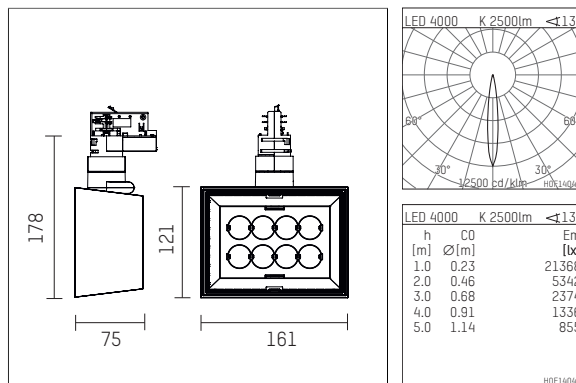

123 223 04 721 D | schwarz

li.co

Strahler

LED | 29 W 4000 K

- Strahler li.co
- mit 3-Phasen-DALI-Adapter
- für Hoffmeister control.x Stromschienen
- Phasenwahl bei eingesetztem Adapter möglich
- passives Thermomanagement
- mit LED 2870 lm
- Farbtemperatur: 4000 K
- Farbwiedergabeindex: CRI >80
- L90 / B10 (50.000h)
- SDCM < 2
- Leuchtenlichtstrom: 2500 lm
- Systemleistung: 29 W
- Lichtausbeute: 86,2 lm/W
- rotationssymmetrische Lichtverteilung, spot
- Ausstrahlungswinkel: 15 °
- eingebautes LED-Betriebsgerät, elektronisch (DALI), 220-240 V, 0/50/60 Hz
- LED-Platine temperaturüberwacht (NTC)
- Amplitudendimmung
- Dimmbereich: 100-1 %
- Gehäuse aus Aluminium-Druckguss
- Adapter aus Thermoplast, glasfaserverstärkt
- Länge: 75 mm, Breite: 161 mm, Höhe: 178 mm
- 360° drehbar, 90° schwenkbar
- Gewicht: 1,08 kg
- Schutzart: IP20
- Schutzklasse I
- 5 Jahre Hoffmeister Garantie
- Made in Germany
- maximale Umgebungstemperatur: 35 ° C
- Prüfzeichen: gefertigt nach DIN VDE 0711 / EN 60598, CE
- Farbe: schwarz
- 123 223 04 721 D