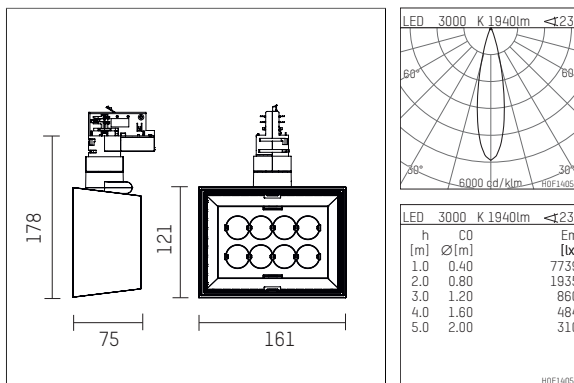

123 224 03 910 | weiß

li.co

Strahler

LED | 29 W 3000 K

- Strahler li.co
- mit 3-Phasen-Universaladapter
- für Hoffmeister control.x Stromschienen
- Phasenwahl bei eingesetztem Adapter möglich
- passives Thermomanagement
- mit LED 2200 lm
- Farbtemperatur: 3000 K
- Farbwiedergabeindex: CRI >90
- L90 / B10 (50.000h)
- SDCM < 2
- Leuchtenlichtstrom: 1940 lm
- Systemleistung: 29 W
- Lichtausbeute: 66,9 lm/W
- rotationssymmetrische Lichtverteilung, medium
- Ausstrahlungswinkel: 25 °
- eingebautes LED-Betriebsgerät, elektronisch, 220-240 V, 0/50/60 Hz
- LED-Platine temperaturüberwacht (NTC)
- Amplitudendimmung
- integriertes Potentiometer
- Dimmbereich: 100-1 %
- Gehäuse aus Aluminium-Druckguss
- Adapter aus Thermoplast, glasfaserverstärkt
- Länge: 75 mm, Breite: 161 mm, Höhe: 178 mm
- 360° drehbar, 90° schwenkbar
- Gewicht: 1,08 kg
- Schutzart: IP20
- Schutzklasse I
- 5 Jahre Hoffmeister Garantie
- Made in Germany
- maximale Umgebungstemperatur: 35 ° C
- Prüfzeichen: gefertigt nach DIN VDE 0711 / EN 60598, CE
- Farbe: weiß (RAL9016)
- 123 224 03 910