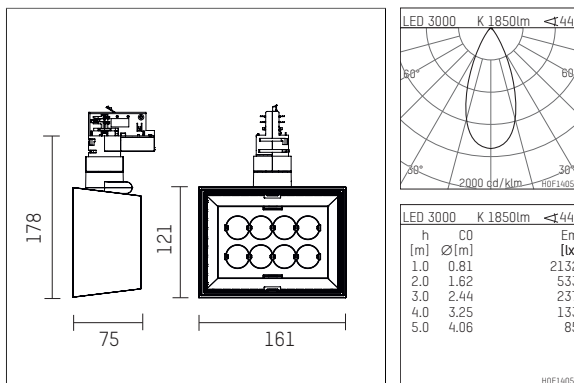

123 225 03 910 | weiß

li.co

Strahler

LED | 29 W 3000 K

- Strahler li.co
- mit 3-Phasen-Universaladapter
- für Hoffmeister control.x Stromschienen
- Phasenwahl bei eingesetztem Adapter möglich
- passives Thermomanagement
- mit LED 2200 lm
- Farbtemperatur: 3000 K
- Farbwiedergabeindex: CRI >90
- L90 / B10 (50.000h)
- SDCM < 2
- Leuchtenlichtstrom: 1850 lm
- Systemleistung: 29 W
- Lichtausbeute: 63,8 lm/W
- rotationssymmetrische Lichtverteilung, flood
- Ausstrahlungswinkel: 45 °
- eingebautes LED-Betriebsgerät, elektronisch, 220-240 V, 0/50/60 Hz
- LED-Platine temperaturüberwacht (NTC)
- Amplitudendimmung
- integriertes Potentiometer
- Dimmbereich: 100-1 %
- Gehäuse aus Aluminium-Druckguss
- Adapter aus Thermoplast, glasfaserverstärkt
- Länge: 75 mm, Breite: 161 mm, Höhe: 178 mm
- 360° drehbar, 90° schwenkbar
- Gewicht: 1,08 kg
- Schutzart: IP20
- Schutzklasse I
- 5 Jahre Hoffmeister Garantie
- Made in Germany
- maximale Umgebungstemperatur: 35 ° C
- Prüfzeichen: gefertigt nach DIN VDE 0711 / EN 60598, CE
- Farbe: weiß (RAL9016)
- 123 225 03 910