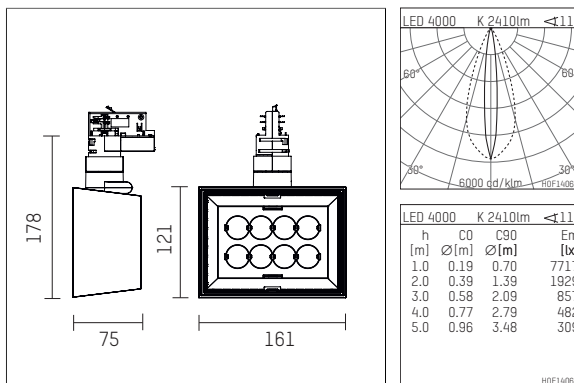

123 226 04 721 D | schwarz

li.co | Oval Flood

Strahler

LED | 29 W 4000 K

- Strahler li.co Oval Flood
- mit 3-Phasen-DALI-Adapter
- für Hoffmeister control.x Stromschienen
- Phasenwahl bei eingesetztem Adapter möglich
- mit horizontaler oval flood Lichtverteilung
- passives Thermomanagement
- mit LED 2870 lm
- Farbtemperatur: 4000 K
- Farbwiedergabeindex: CRI >80
- L90 / B10 (50.000h)
- SDCM < 2
- Leuchtenlichtstrom: 2410 lm
- Systemleistung: 29 W
- Lichtausbeute: 83,1 lm/W
- bisymmetrische Lichtverteilung, oval flood
- eingebautes LED-Betriebsgerät, elektronisch (DALI), 220-240 V, 0/50/60 Hz
- LED-Platine temperaturüberwacht (NTC)
- Amplitudendimmung
- Dimmbereich: 100-1 %
- Gehäuse aus Aluminium-Druckguss
- Adapter aus Thermoplast, glasfaserverstärkt
- Länge: 75 mm, Breite: 161 mm, Höhe: 178 mm
- 360° drehbar, 90° schwenkbar
- Gewicht: 1,08 kg
- Schutzart: IP20
- Schutzklasse I
- 5 Jahre Hoffmeister Garantie
- Made in Germany
- maximale Umgebungstemperatur: 35 ° C
- Prüfzeichen: gefertigt nach DIN VDE 0711 / EN 60598, CE
- Farbe: schwarz
- 123 226 04 721 D