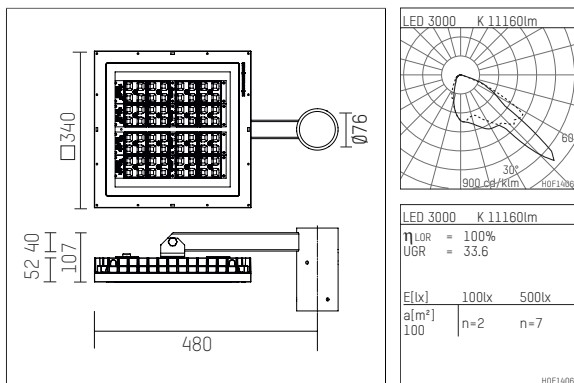

144 312 13 706 | anthrazit

multi.flood
Mastaufsatzleuchte
LED | 112 W 3000 K

- Mastaufsatzleuchte multi.flood
- Multifunktionales Leuchtensystem, IP65
- Optik für Fußgängerüberwege
- mit LED 15725 lm
- Farbtemperatur: 3000 K
- Farbwiedergabeindex: CRI >80
- L90 / B10 (100.000 / ta 25°C)
- SDCM < 4
- Leuchtenlichtstrom: 11160 lm
- Systemleistung: 112 W
- Lichtausbeute: 99,6 lm/W
- bidirektionale Lichtverteilung
- mit externem Betriebsgerät zur Montage im Mast, elektronisch, 220-240 V, 50/60 Hz
- optional DALI, Überspannungsschutz 6KV
- Netzanschluss: Anschlussleitung 5-polig 1,5 mm², Länge: 1500 mm
- Anschluss sekundärseitig:
- Anschlussleitung 4-polig, Länge: 10000 mm
- Gehäuse aus Aluminiumguss
- Sicherheitsglas, klar
- Breite: 340 mm, Höhe: 107 mm
- Ausladung: 480 mm, Mastzopf: 76 mm
- Gewicht: 9,4 kg
- Schutzklasse I
- 5 Jahre Hoffmeister Garantie
- Made in Germany
- maximale Umgebungstemperatur: 35 ° C
- Schlagfestigkeitsklasse: IK07
- Prüfzeichen: gefertigt nach DIN VDE 0711 / EN 60598, CE
- Farbe: anthrazit (RAL7016)
- 144 312 13 706