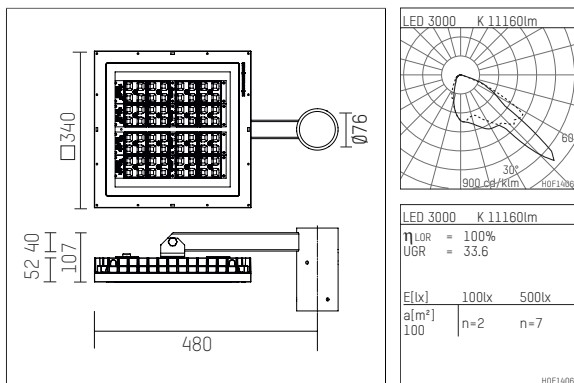

**144 312 13 706 | anthrazit**

multi.flood  
Mastaufsatzleuchte  
LED | 112 W 3000 K

- Mastaufsatzleuchte multi.flood
- Multifunktionales Leuchtensystem, IP65
- Optik für Fußgängerüberwege
- mit LED 15725 lm
- Farbtemperatur: 3000 K
- Farbwiedergabeindex: CRI >80
- L90 / B10 (100.000 / ta 25°C)
- SDCM < 4
- Leuchtenlichtstrom: 11160 lm
- Systemleistung: 112 W
- Lichtausbeute: 99,6 lm/W
- bidirektionale Lichtverteilung
- mit externem Betriebsgerät zur Montage im Mast, elektronisch, 220-240 V, 50/60 Hz
- optional DALI, Überspannungsschutz 6KV
- Netzanschluss: Anschlussleitung 5-polig 1,5 mm², Länge: 1500 mm
- Anschluss sekundärseitig:
- Anschlussleitung 4-polig, Länge: 10000 mm
- Gehäuse aus Aluminiumguss
- Sicherheitsglas, klar
- Breite: 340 mm, Höhe: 107 mm
- Ausladung: 480 mm, Mastzopf: 76 mm
- Gewicht: 9,4 kg
- Schutzklasse I
- 5 Jahre Hoffmeister Garantie
- Made in Germany
- maximale Umgebungstemperatur: 35 ° C
- Schlagfestigkeitsklasse: IK07
- Prüfzeichen: gefertigt nach DIN VDE 0711 / EN 60598, CE
- Farbe: anthrazit (RAL7016)
- 144 312 13 706