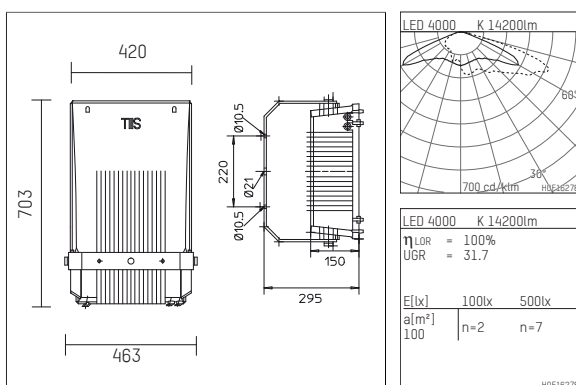

1555120NW10-1D | unlackiert

155
Planscheinwerfer
LED | 120 W 4000 K

- Planscheinwerfer 155
- mit Montagebügel
- zur Wand-, Boden- oder Mastmontage
- mit LED 16960 lm
- Farbtemperatur: 4000 K
- Farbwiedergabeindex: CRI >80
- L90 / B10 (50.000h)
- SDCM < 3
- Leuchtenlichtstrom: 14200 lm
- Systemleistung: 120 W
- Lichtausbeute: 118,3 lm/W
- asymmetrische Lichtverteilung, tiefstrahlend
- eingebautes LED-Betriebsgerät, elektronisch (DALI), 220-240 V, 0/50/60 Hz
- Inklusive Thermoschutz für Treiber und LED-Modul
- Als Option gleichspannungsg geeignet (AC/DC) - 15% Leistung für Betrieb an Notlichtanlagen
- Weitere Dimmfunktionen auf Anfrage
- Netzanschluss: Anschlussklemme 5x2,5 mm²
- Zur Durchgangsverdrahtung geeignet; für Kabeldurchmesser 8-12mm
- Korrosionsbeständiges Aluminium-Druckgussgehäuse AlSi12
- Sicherheitsglas, klar
- Länge: 703 mm, Breite: 420 mm, Höhe: 150 mm
- schwenkbar +153°/-142°
- Windangriffsfläche: 0,10 m²
- Gewicht: 16,9 kg
- Schutzart: IP67
- Schutzklasse I
- 5 Jahre Garantie
- Entworfen und hergestellt in Deutschland
- minimale Umgebungstemperatur: -40 °C
- maximale Umgebungstemperatur: 45 °C
- Schlagfestigkeitsklasse: IK08
- Prüfzeichen: gefertigt nach DIN VDE 0711 / EN 60598, CE
- Farbe: unlackiert
- 1555120NW10-1D